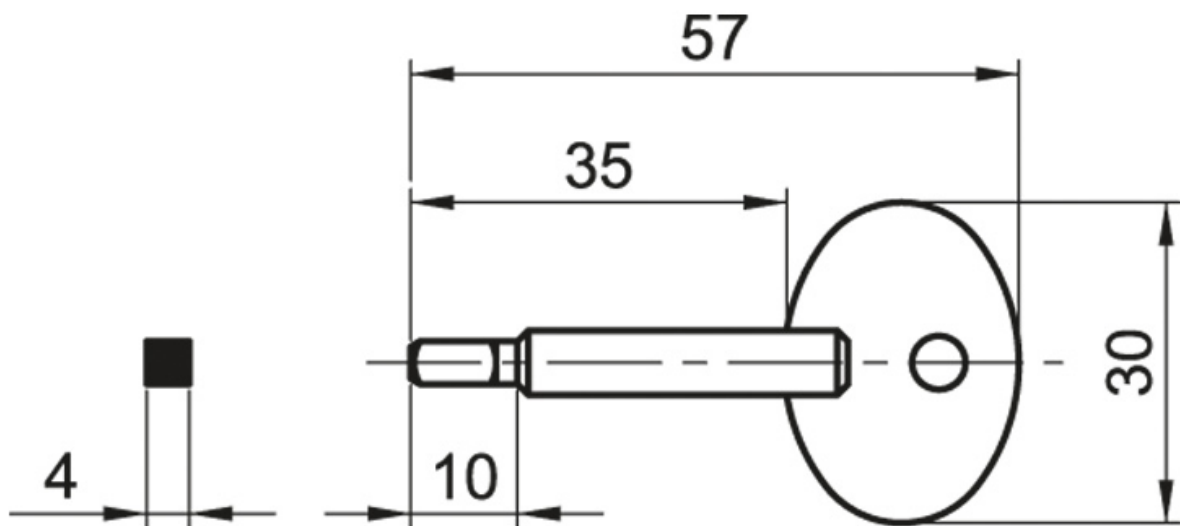

# CLÉ MÂLE CARRÉE

ITAR

<https://www.qama.fr/cle-male-carree-p3352>

Tel : 02 43 13 49 49

Fax : 02 43 30 26 16

[www.qama.fr](http://www.qama.fr)