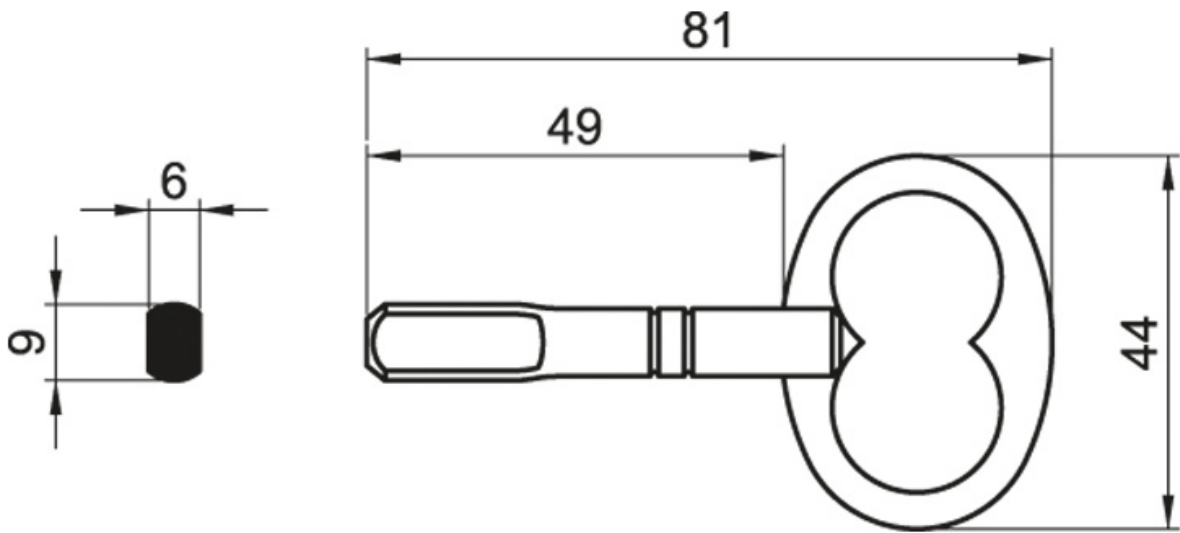

CLÉ MÂLE TYPE GDF RECTANGLE

ITAR

<https://www.qama.fr/cle-male-gdf-p3356>

Tel : 02 43 13 49 49

Fax : 02 43 30 26 16

www.qama.fr