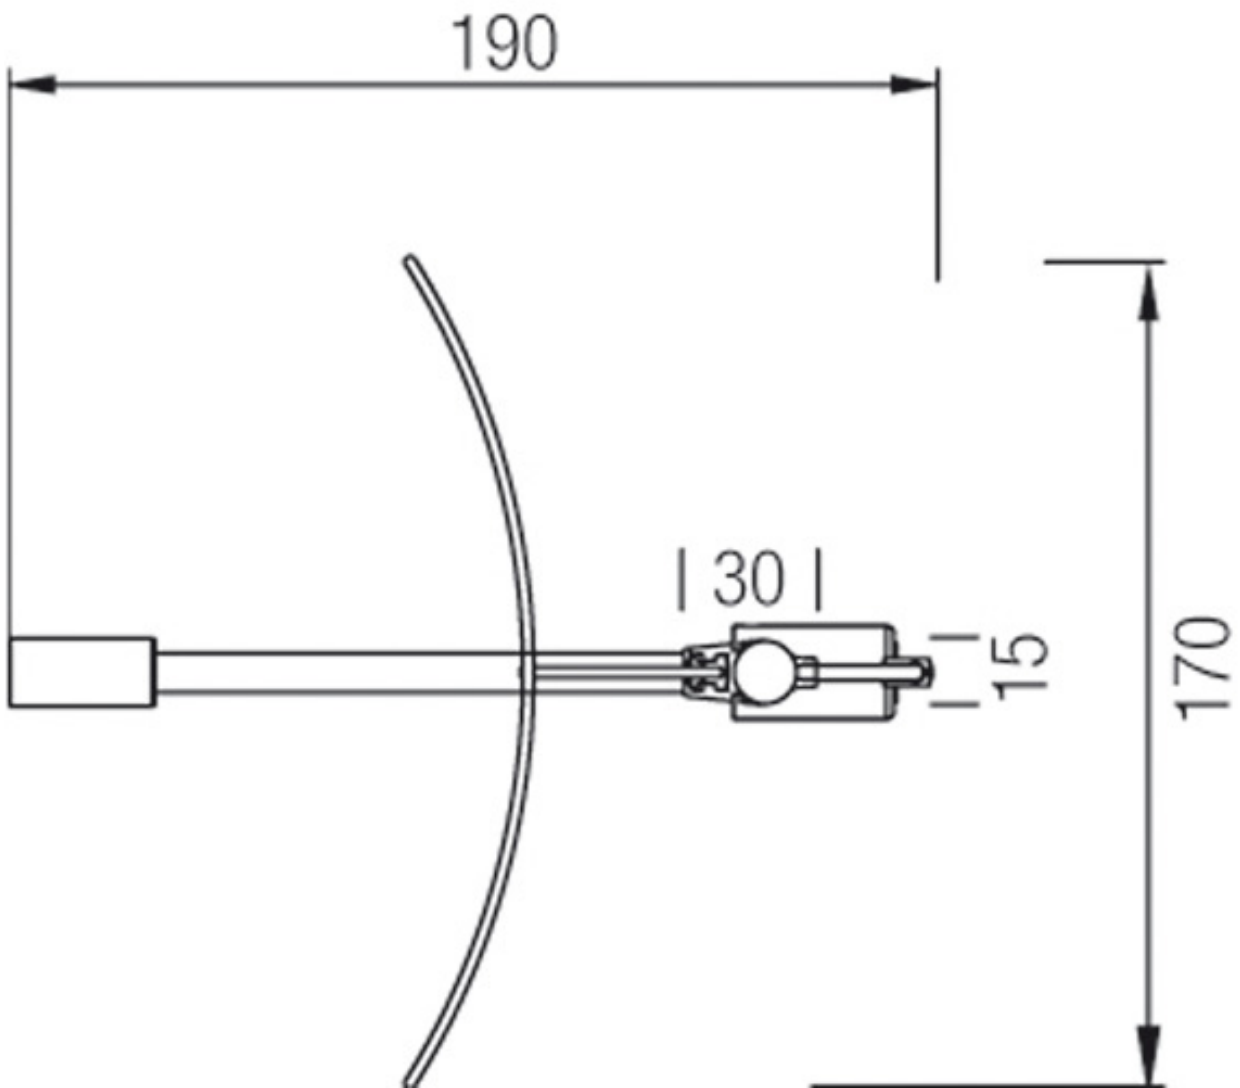

MTE 12 H

MTE 18 H

<https://www.qama.fr/colonne-porte-lunettes---distance-support-75-mm-p60777>

Tel : 02 43 13 49 49

Fax : 02 43 30 26 16

www.qama.fr

<https://www.qama.fr/colonne-porte-lunettes---distance-support-75-mm-p60777>