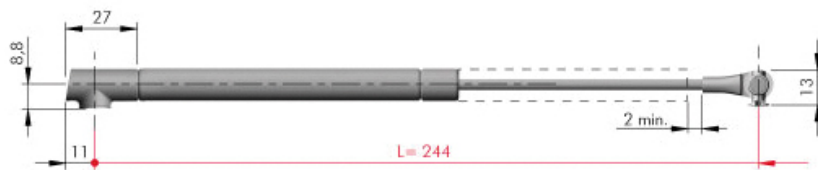

<https://www.qama.fr/compas-d-abattant-p59885>

COMPAS D'ABATTANT

ITALIANA FERRAMENTA

h	Door weight (Kg)																	
	1	2	3	4	5	6	7	8	9	10	11	12	13	14	15	16	17	18
300	1 x K12			2 x K12				3 x K12				4 x K12						
350	1 x K12		2 x K12					3 x K12				4 x K12						
400	1 x K12		2 x K12			3 x K12				4 x K12								
450	1 x K12		2 x K12		3 x K12			4 x K12										
500	1 x K12		2 x K12		3 x K12		4 x K12											

<https://www.qama.fr/compas-d-abattant-p59885>

Tel : 02 43 13 49 49

Fax : 02 43 30 26 16

www.qama.fr