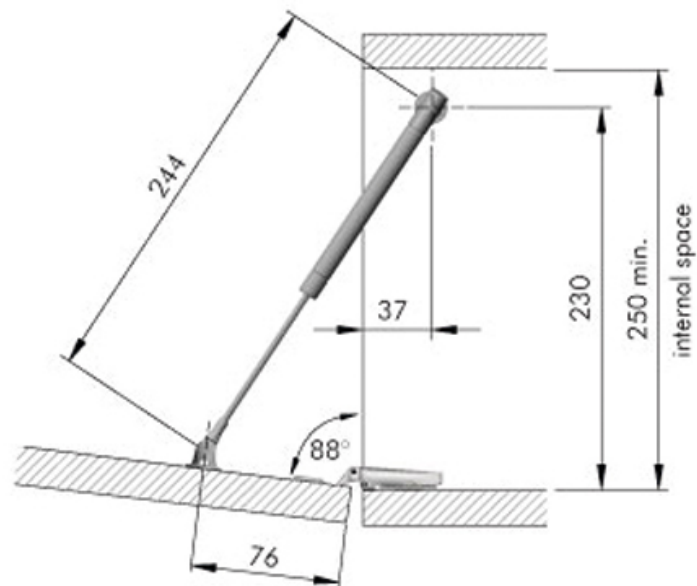

COMPAS D'ABATTANT

ITALIANA FERRAMENTA

<https://www.qama.fr/compas-d-abattant-p59885>

Tel : 02 43 13 49 49

Fax : 02 43 30 26 16

www.qama.fr