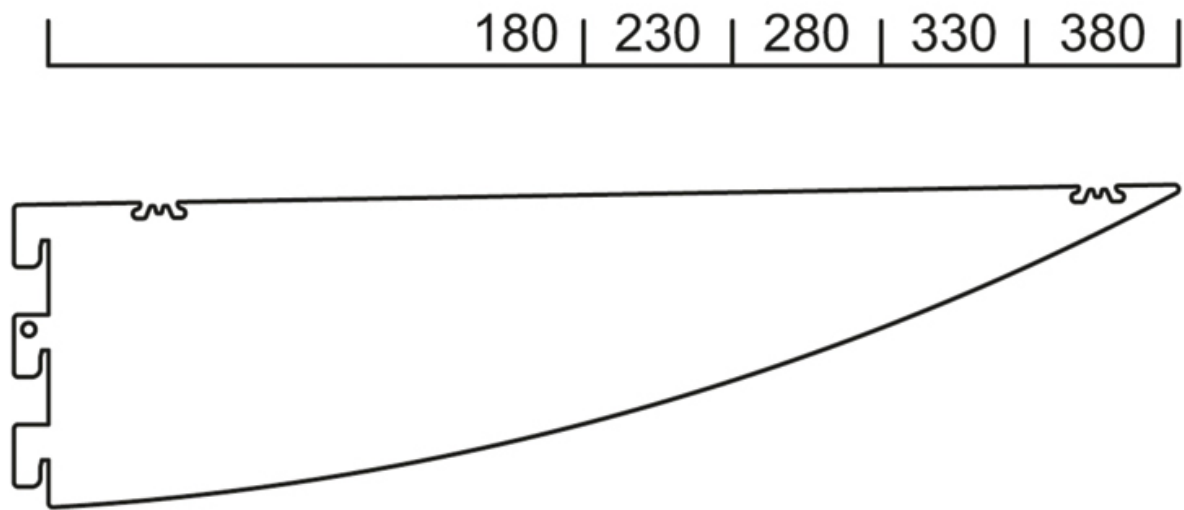

# CONSOLE DM SOFT CLASSIC

SOFADI

<https://www.qama.fr/console-design-dm-aluminium-p10689>

Tel : 02 43 13 49 49

Fax : 02 43 30 26 16

[www.qama.fr](http://www.qama.fr)