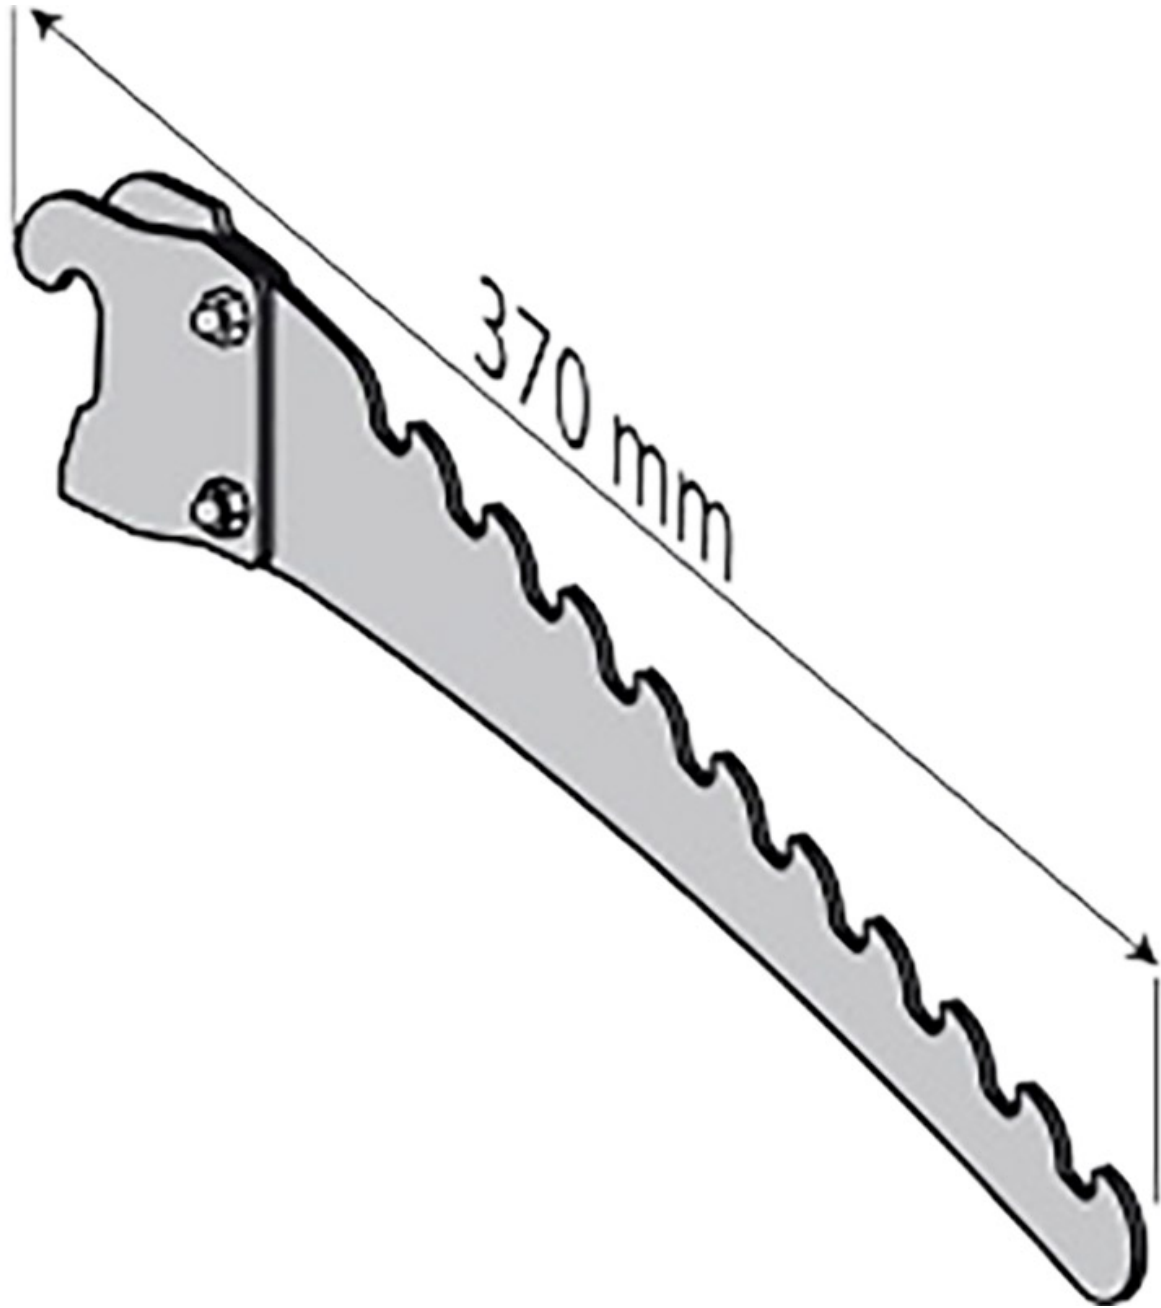

# CONSOLE PERROQUET POUR BARRE DE CHARGE 36X18 CRAPD

SOFADI

<https://www.qama.fr/console-perroquet-p4940>

Tel : 02 43 13 49 49

Fax : 02 43 30 26 16

[www.qama.fr](http://www.qama.fr)