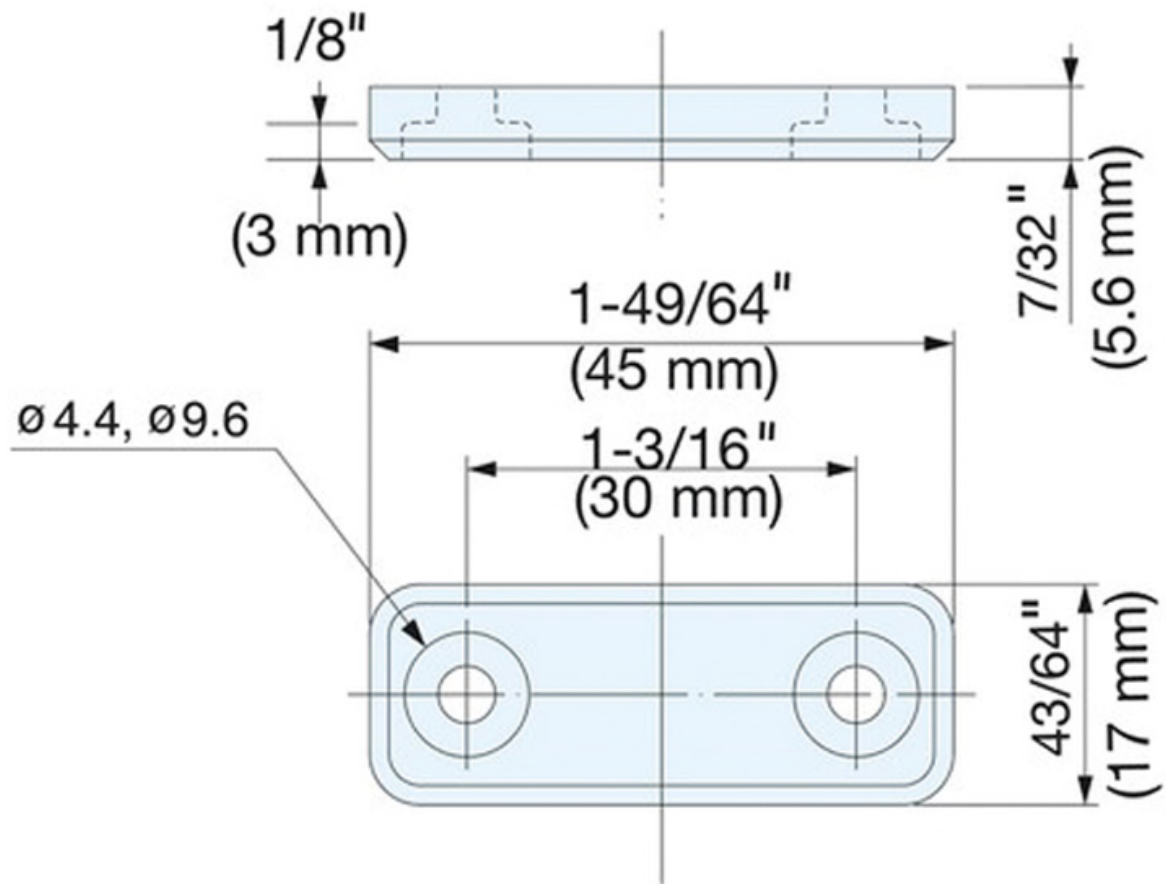

CONTRE PLAQUE HERMÉTIQUE À VISSER

SUGATSUNE

<https://www.qama.fr/contre-plaque-a-visser-p59870>

Tel : 02 43 13 49 49

Fax : 02 43 30 26 16

www.qama.fr

CONTRE PLAQUE HERMÉTIQUE À VISSER

SUGATSUNE