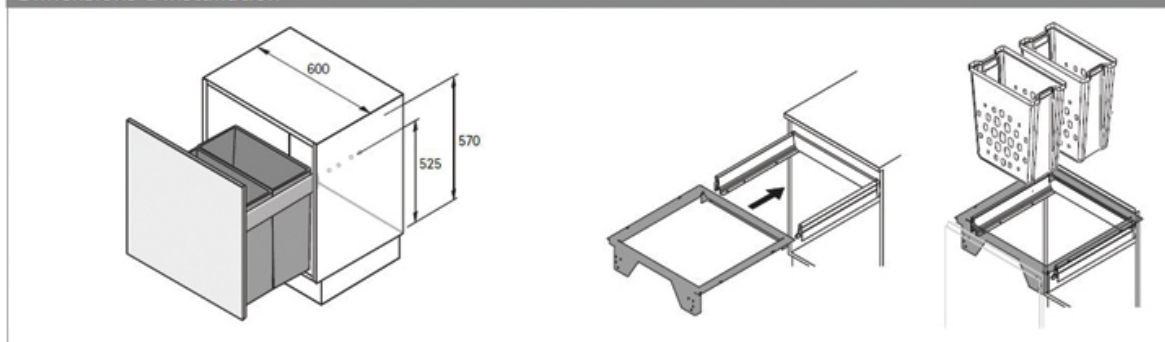

CORBEILLE À LINGE ARCITECH PULL LANDRY

HETTICH

Dimensions d'installation

<https://www.qama.fr/corbeille-a-linge-arcitech-pull-landry--p64673>

Tel : 02 43 13 49 49

Fax : 02 43 30 26 16

www.qama.fr

CORBEILLE À LINGE ARCITECH PULL LANDRY

HETTICH

Dimensions d'installation

<https://www.qama.fr/corbeille-a-linge-arcitech-pull-landry--p64673>

Tel : 02 43 13 49 49

Fax : 02 43 30 26 16

www.qama.fr