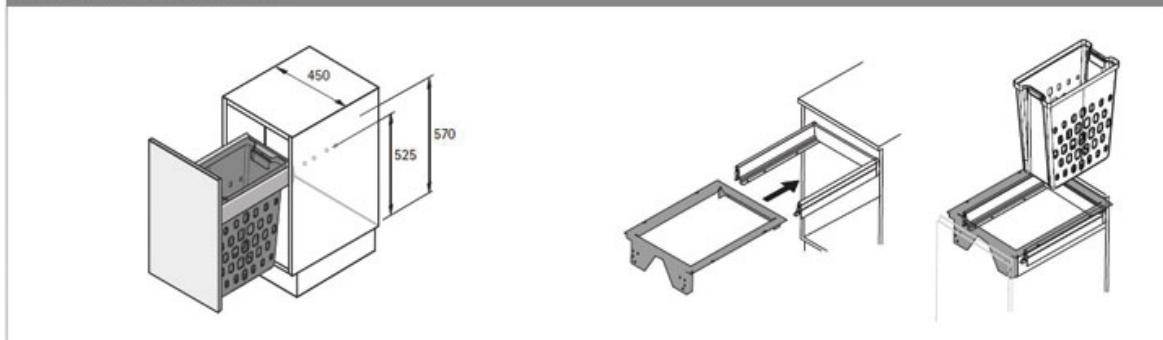

CORBEILLE À LINGE ARCITECH PULL LANDRY

HETTICH

Dimensions d'installation

<https://www.qama.fr/corbeille-a-linge-arcitech-pull-landry--p64673>

Tel : 02 43 13 49 49

Fax : 02 43 30 26 16

www.qama.fr

CORBEILLE À LINGE ARCITECH PULL LANDRY

HETTICH

Dimensions d'installation

<https://www.qama.fr/corbeille-a-linge-arcitech-pull-landry--p64673>

Tel : 02 43 13 49 49

Fax : 02 43 30 26 16

www.qama.fr