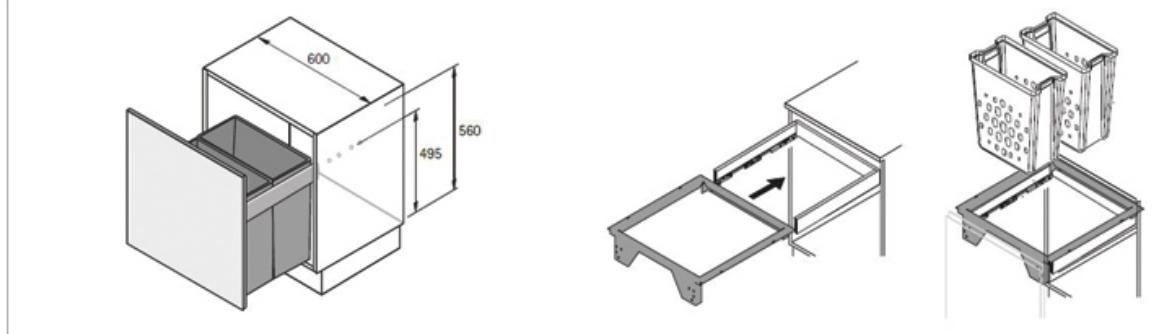

CORBEILLE À LINGE AVANTECH YOU PULL LAUNDRY 600

HETTICH

Dimensions d'installation

<https://www.qama.fr/corbeille-a-linge-avantech-you-pull-laundry-600-p64672>

Tel : 02 43 13 49 49

Fax : 02 43 30 26 16

www.qama.fr