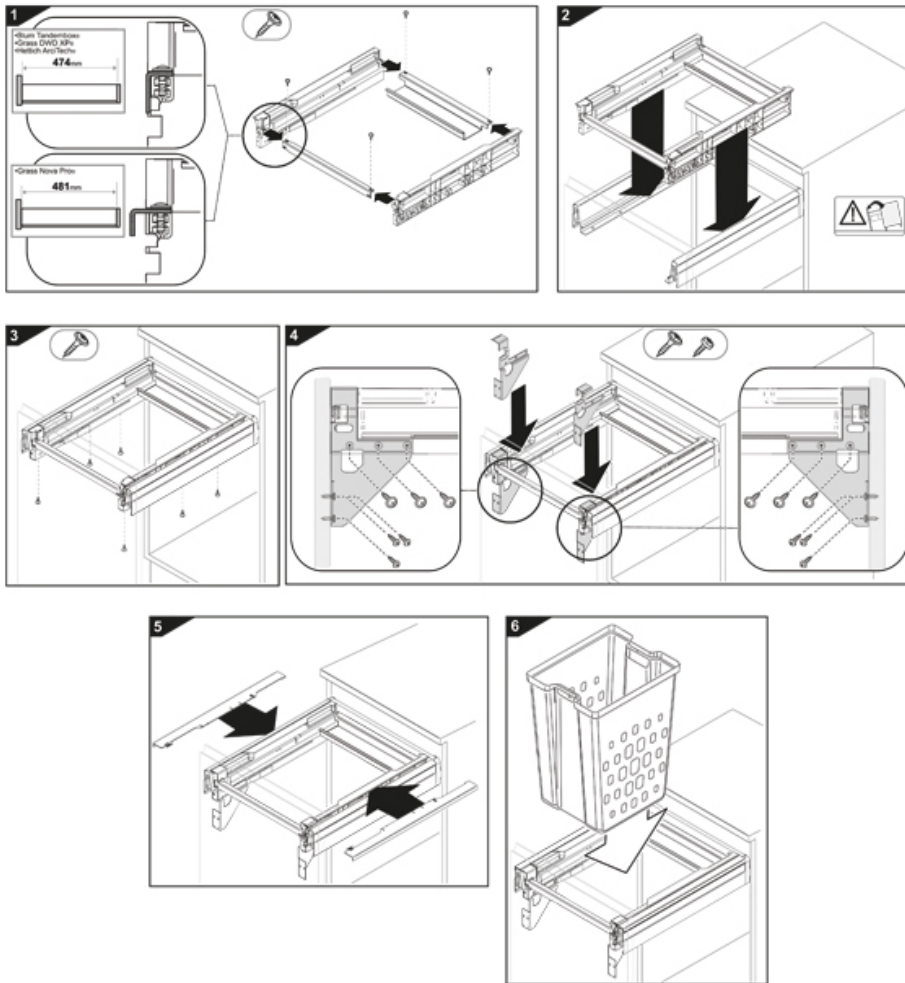

# CORBEILLE À LINGE POUR TIROIR EXTRACTIBLE

GOLLINUCCI

<https://www.qama.fr/corbeilles-a-linge-pour-tiroir-extractible-p64684>

Tel : 02 43 13 49 49

Fax : 02 43 30 26 16

[www.qama.fr](http://www.qama.fr)