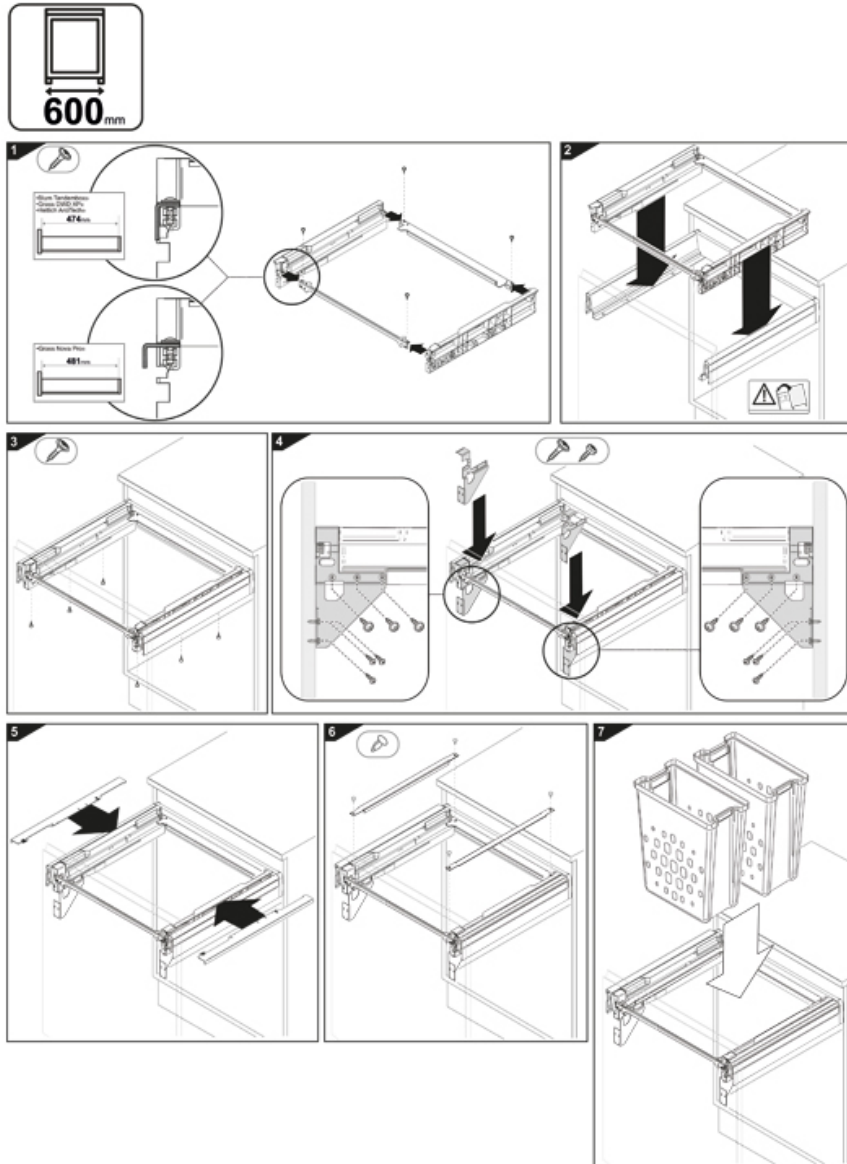

# CORBEILLE À LINGE POUR TIROIR EXTRACTIBLE

GOLLINUCCI

<https://www.qama.fr/corbeilles-a-linge-pour-tiroir-extractible-p64684>

Tel : 02 43 13 49 49

Fax : 02 43 30 26 16

[www.qama.fr](http://www.qama.fr)