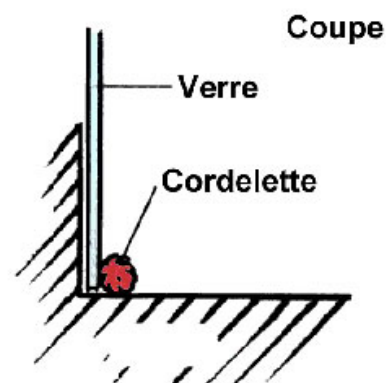

Schémas de pose

<https://www.qama.fr/cordelette-pour-pareclose-p6000>