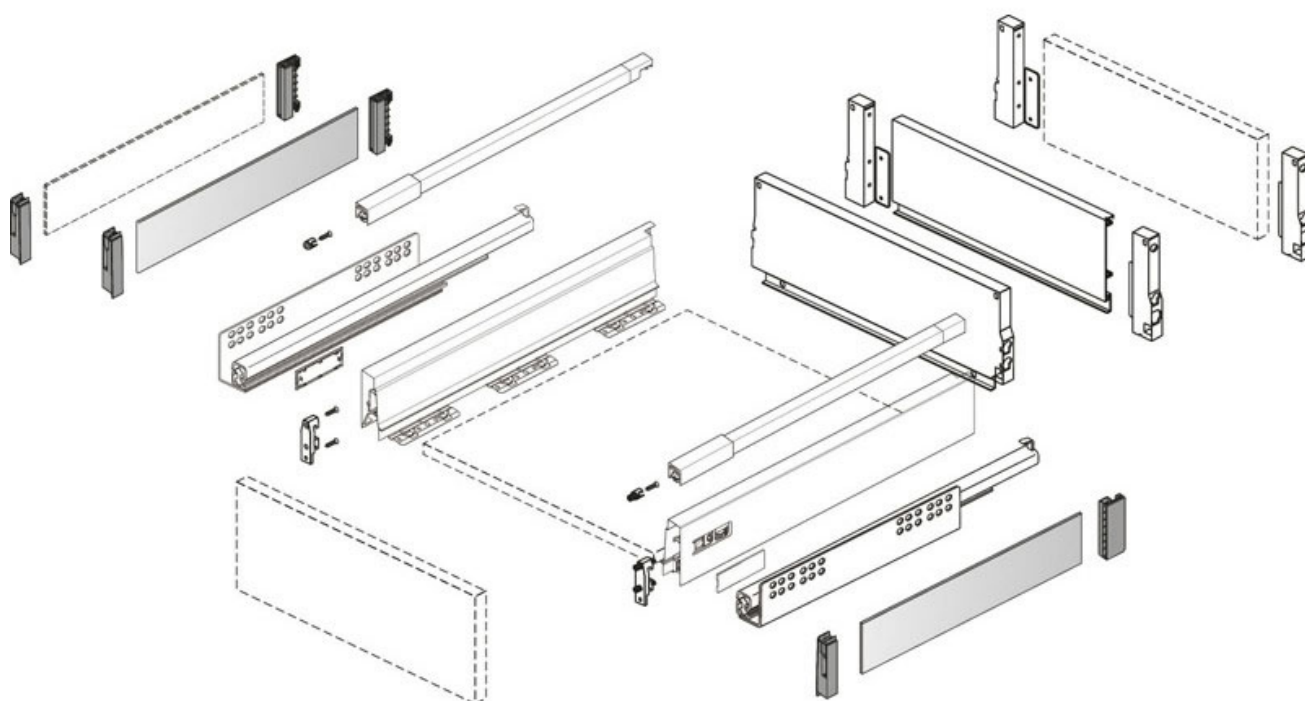

CÔTÉ D'HABILLAGE TOPSIDE MÉTAL POUR TIROIR HAUTEUR 144

HETTICH

<https://www.qama.fr/cote-d-habillage-topside-metal-pour-tiroir-hauteur-144-p57184>

Tel : 02 43 13 49 49

Fax : 02 43 30 26 16

www.qama.fr