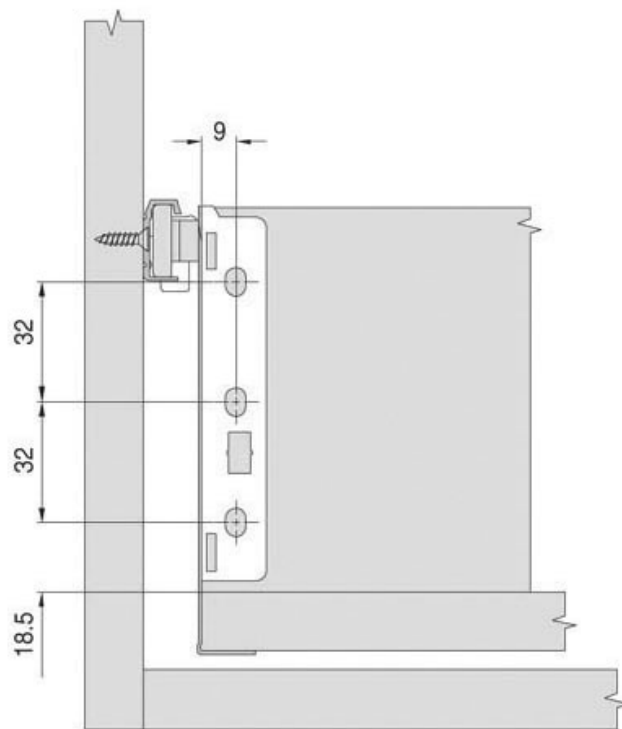

CÔTÉS DE TIROIRS SORTIE 3/4 - HAUT 117

HARN

harn

<https://www.qama.fr/cotes-de-tiroirs-sortie-3-4---haut-117-p6858>

Tel : 02 43 13 49 49

Fax : 02 43 30 26 16

www.qama.fr