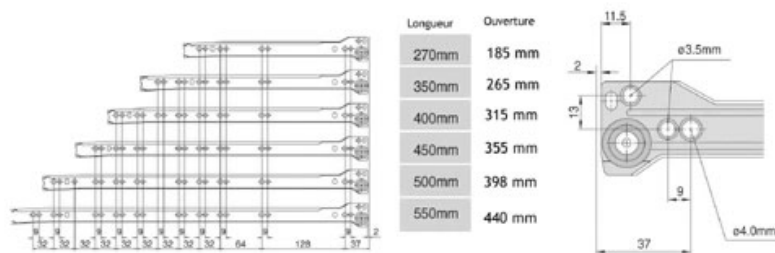

CÔTÉS DE TIROIRS SORTIE 3/4 - HAUT 117

HARN

harn®

<https://www.qama.fr/cotes-de-tiroirs-sortie-3-4---haut-117-p6858>

Tel : 02 43 13 49 49

Fax : 02 43 30 26 16

www.qama.fr