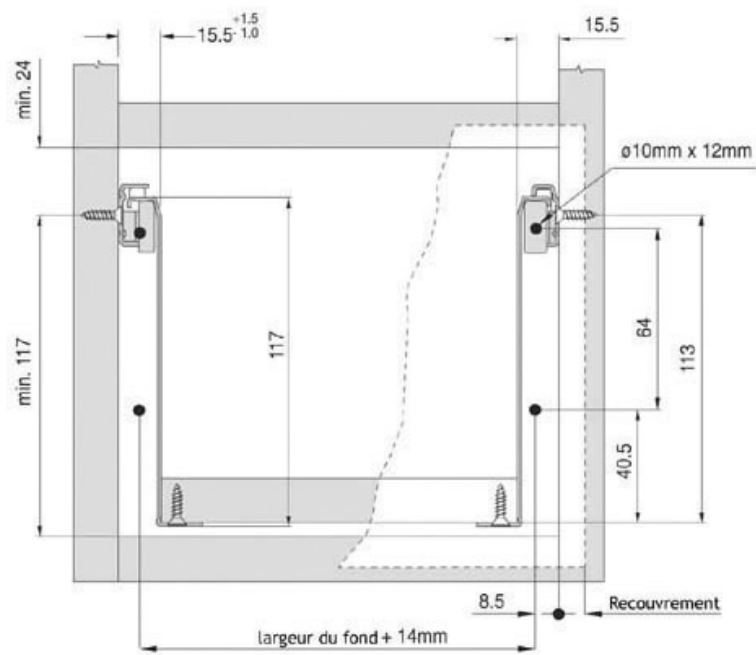

CÔTÉS DE TIROIRS SORTIE 3/4 - HAUT 117

HARN

harn®

<https://www.qama.fr/cotes-de-tiroirs-sortie-3-4---haut-117-p6858>

Tel : 02 43 13 49 49

Fax : 02 43 30 26 16

www.qama.fr