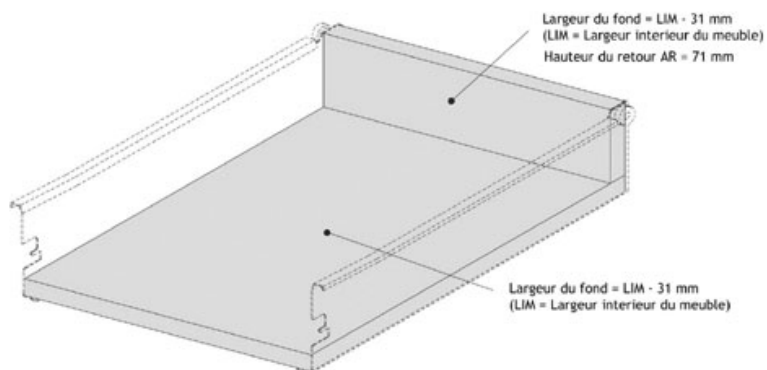

CÔTÉS DE TIROIRS SORTIE 3/4 - HAUT 117

HARN

harn

<https://www.qama.fr/cotes-de-tiroirs-sortie-3-4---haut-117-p6858>

Tel : 02 43 13 49 49

Fax : 02 43 30 26 16

www.qama.fr