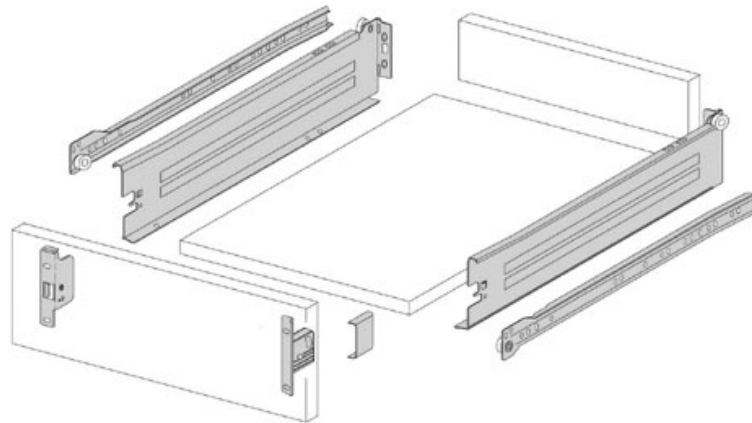

CÔTÉS DE TIROIRS SORTIE 3/4 - HAUT 117

HARN

harn

<https://www.qama.fr/cotes-de-tiroirs-sortie-3-4---haut-117-p6858>

Tel : 02 43 13 49 49

Fax : 02 43 30 26 16

www.qama.fr