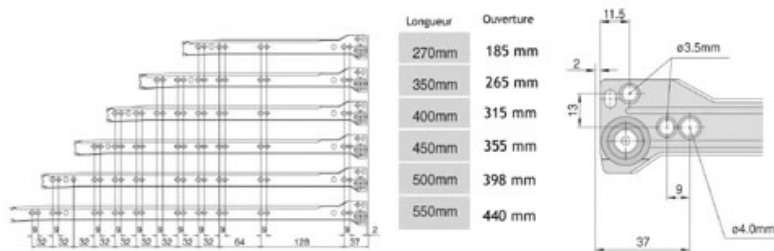

CÔTÉS DE TIROIRS SORTIE 3/4 - HAUT 149

HARN

harn®

<https://www.qama.fr/cotes-de-tiroirs-sortie-3-4---haut-149-p6859>

Tel : 02 43 13 49 49

Fax : 02 43 30 26 16

www.qama.fr