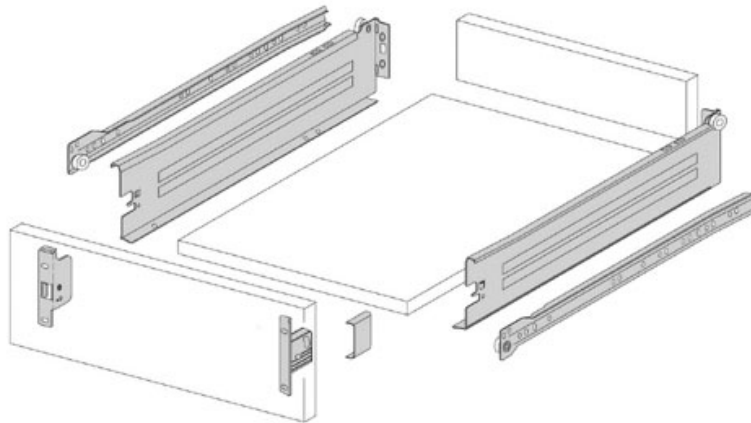

CÔTÉS DE TIROIRS SORTIE 3/4 - HAUT 149

HARN

harn

<https://www.qama.fr/cotes-de-tiroirs-sortie-3-4---haut-149-p6859>

Tel : 02 43 13 49 49

Fax : 02 43 30 26 16

www.qama.fr

CÔTÉS DE TIROIRS SORTIE 3/4 - HAUT 149