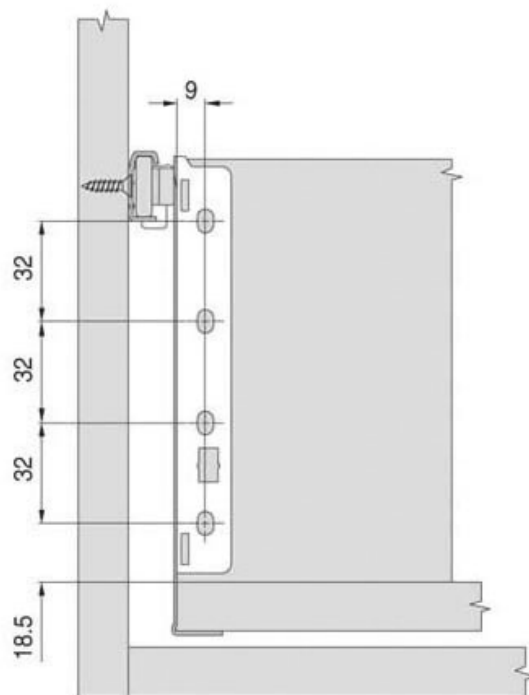

Tel : 02 43 13 49 49

Fax : 02 43 30 26 16

www.qama.fr

CÔTÉS DE TIROIRS SORTIE 3/4 - HAUT 149

HARN

harn[®]

<https://www.qama.fr/cotes-de-tiroirs-sortie-3-4---haut-149-p6859>

Tel : 02 43 13 49 49