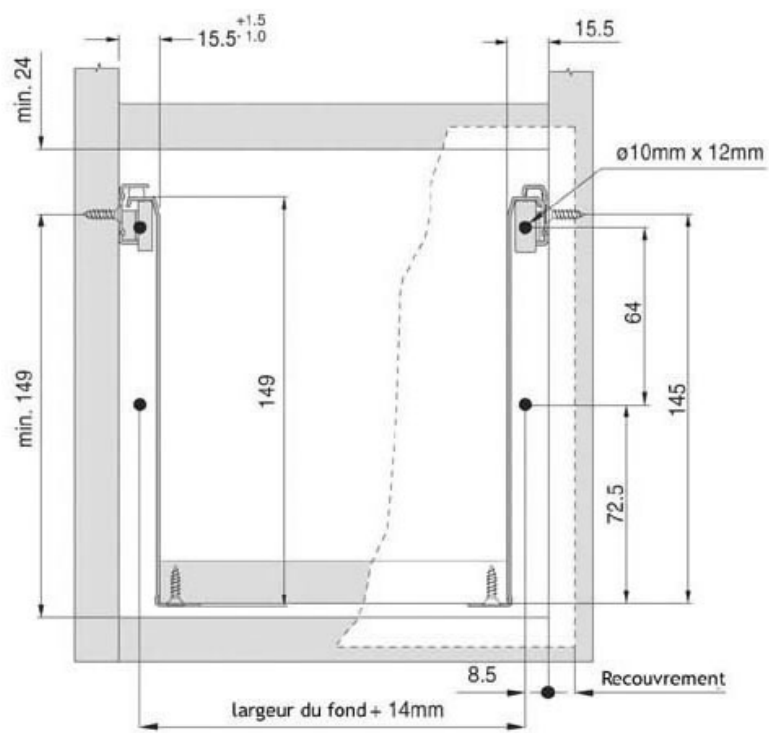

<https://www.qama.fr/cotes-de-tiroirs-sortie-3-4---haut-149-p6859>

Tel : 02 43 13 49 49

Fax : 02 43 30 26 16

www.qama.fr

CÔTÉS DE TIROIRS SORTIE 3/4 - HAUT 149

HARN

harn

<https://www.qama.fr/cotes-de-tiroirs-sortie-3-4---haut-149-p6859>