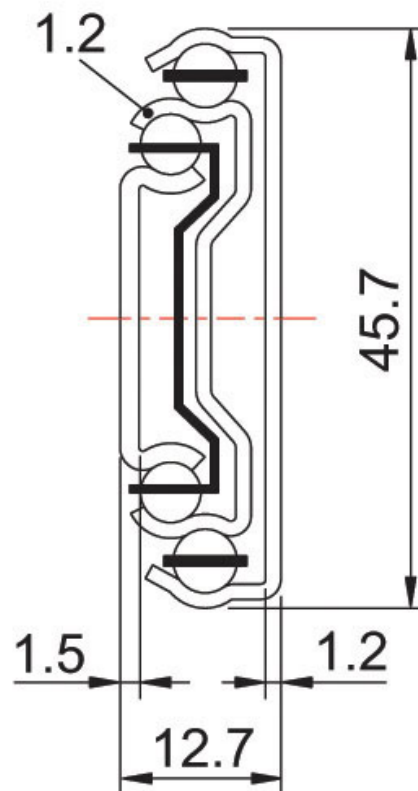

# COULISSE À BILLES PUSH 45 KG

TCASYSTEM

<https://www.qama.fr/coulisse-a-billes-push-p10957>

Tel : 02 43 13 49 49

Fax : 02 43 30 26 16

[www.qama.fr](http://www.qama.fr)

A et B	C	D	E	F	G	H		Références
<b>350</b>	96	128	-	16	192	-	1	<b>209 70100 35002</b>
<b>400</b>	128	160	16	16	224	-	1	<b>209 70100 40002</b>
<b>450</b>	160	192	16	-	224	288	1	<b>209 70100 45002</b>
<b>500</b>	192	192	16	16	224	320	1	<b>209 70100 50002</b>
<b>550</b>	192	256	16	-	224	384	1	<b>209 70100 55002</b>
<b>600</b>	224	256	16	16	224	416	1	<b>209 70100 60002</b>
<b>650</b>	256	288	16	16	224	480	1	<b>209 70100 65002</b>
<b>700</b>	256	320	16	16	224	512	1	<b>209 70100 70002</b>

vendu à la paire

<https://www.qama.fr/coulisse-a-billes-push-p10957>