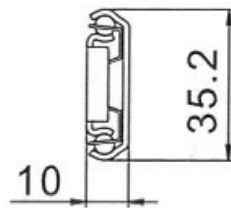

COULISSE À BILLES SORTIE 3/4 30 KG

TCASYSTEM

<https://www.qama.fr/coulisse-a-billes-sortie-3-4-p10804>

Tel : 02 43 13 49 49

Fax : 02 43 30 26 16

www.qama.fr

COULISSE À BILLES SORTIE 3/4 30 KG

TCASYSTEM

A	B	C	D	E	F	●	Références
300	-	160	-	96	128	1	209 70900 30002
350	-	192	-	128	128	1	209 70900 35002
400	96	256	-	160	160	1	209 70900 40002
450	96	288	-	160	192	1	209 70900 45002
500	96	320	416	192	224	1	209 70900 50002
550	96	320	416	224	224	1	209 70900 55002
600	96	320	448	256	256	1	209 70900 66002

vendu à la paire

<https://www.qama.fr/coulisse-a-billes-sortie-3-4-p10804>

Tel : 02 43 13 49 49

Fax : 02 43 30 26 16

www.qama.fr