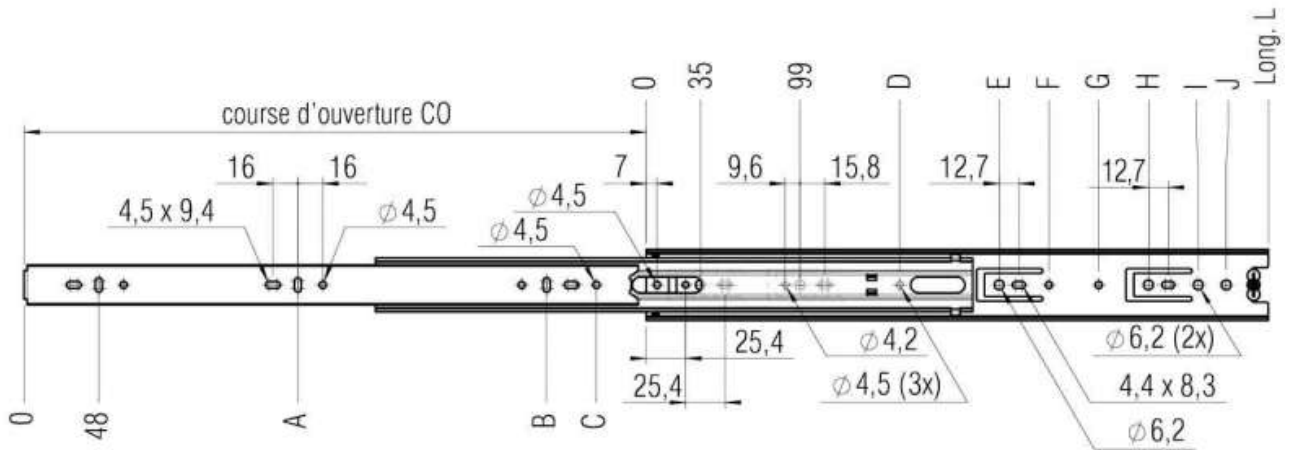

COULISSE À BILLES SORTIE TOTALE FR5002 45 KG INOX

FILTERER

Filterer

<https://www.qama.fr/coulisse-a-billes-telescopique-p60865>

Tel : 02 43 13 49 49

Fax : 02 43 30 26 16

www.qama.fr

COULISSE À BILLES SORTIE TOTALE FR5002 45 KG INOX

FILTERER

Filterer

perçages pour vis Agglo 3,5 mm

L mm	CO mm	A mm	B mm	C mm	D mm	E mm	F mm	G mm	H mm	I mm	J mm	Poids paire (kg)	Ref. CNS
250	250		208			195	230					*	*
300	300		240	272	163	227	259	279				*	*
350	350	144	304		163	259	317	331				*	*
400	400	176	336	368	163	259		317	355		380	1,2	► 5113
450	450	208	400	319	163	259		317	387		430	1,3	► 5114
500	500	240	464	345	163	259		317	451		480	1,5	► 5115
550	550	272	496	371	163	259	317	387	483	515	530	1,7	► 5116
600	600	272	560			259	317	387	515		579	1,8	► 5117
650	650	304	592			259	317	387	579		630	*	*
700	700	304	656			259	317	387	611		680	*	*
750	750	304	688			259	317	387	675		730	*	*