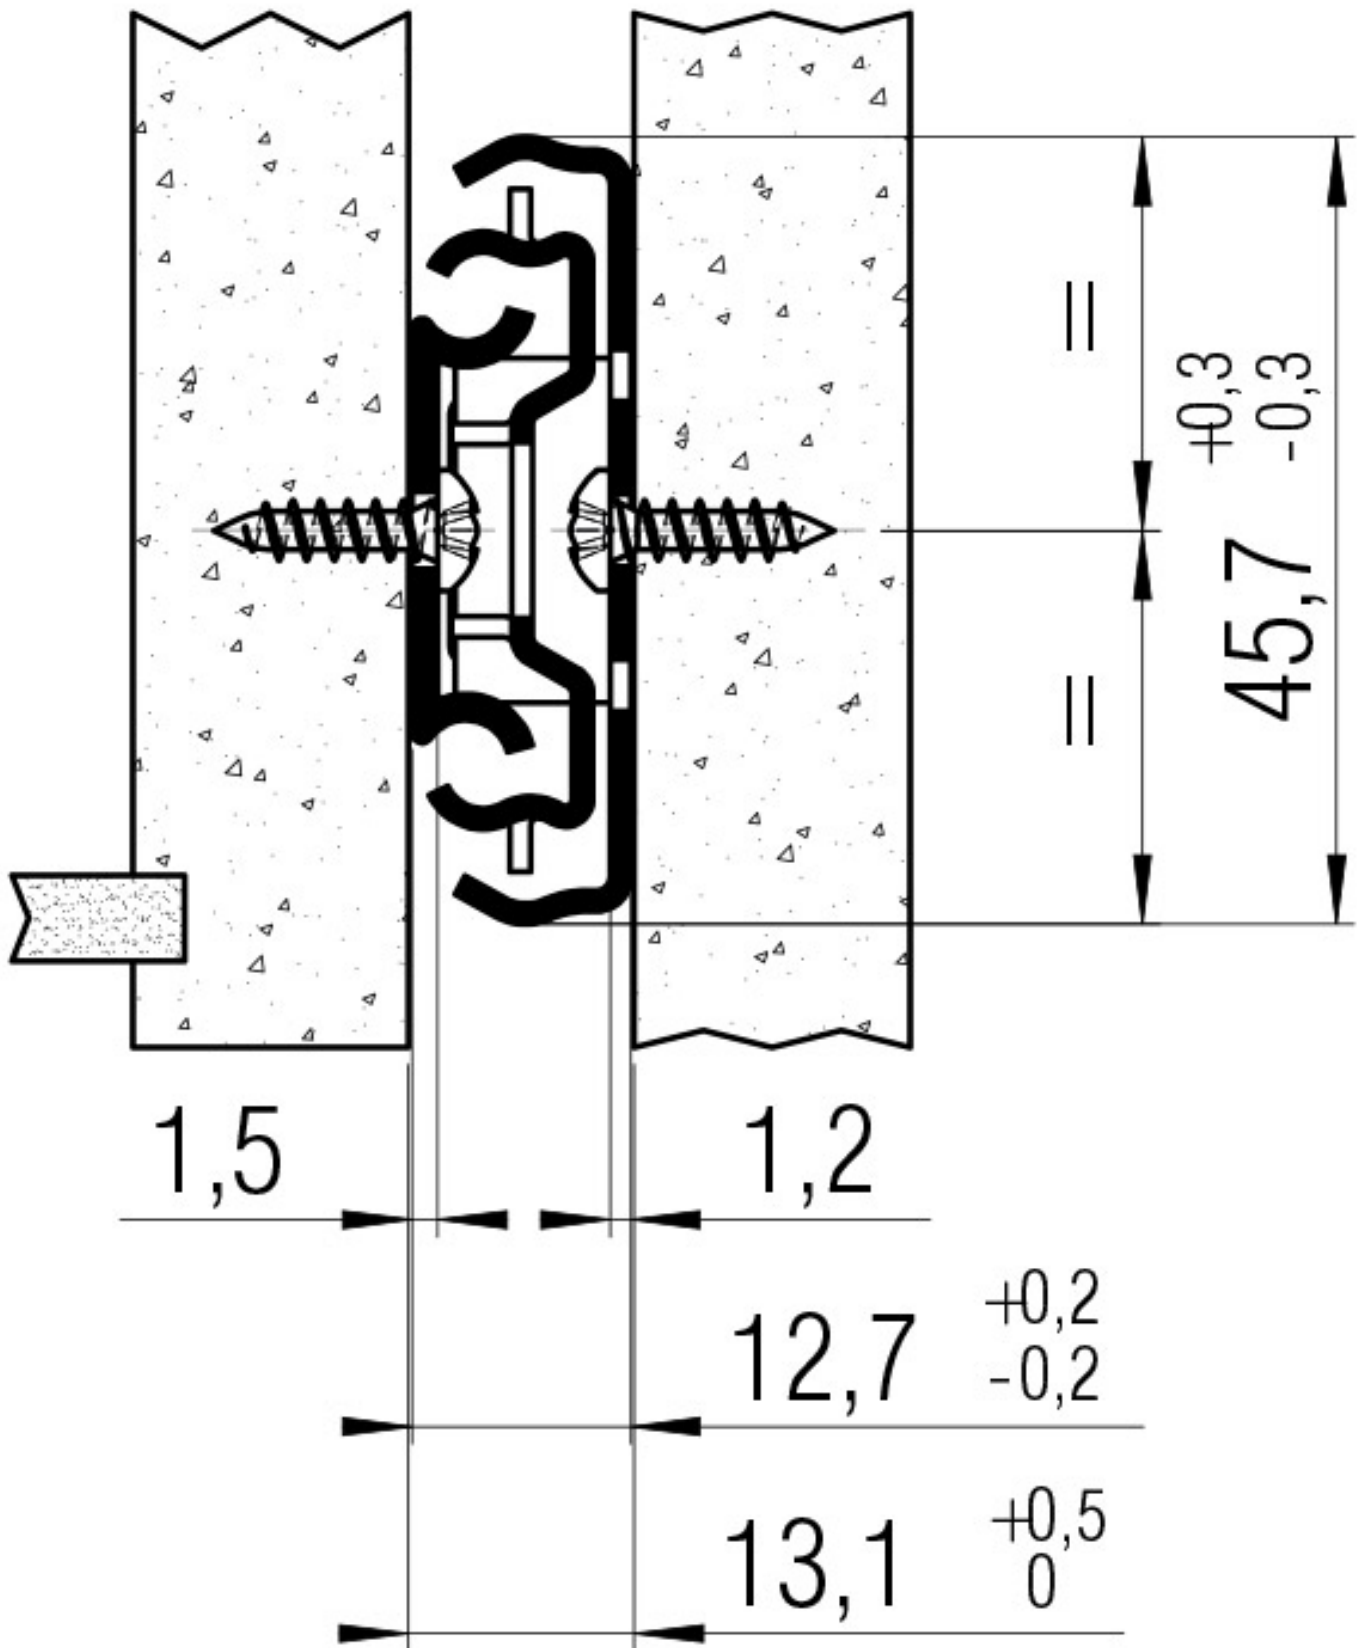

COULISSE À BILLES SORTIE TOTALE FR5002 45 KG INOX

FILTERER

Filterer

<https://www.qama.fr/coulisse-a-billes-telescopique-p60865>

Tel : 02 43 13 49 49

Fax : 02 43 30 26 16

www.qama.fr

COULISSE À BILLES SORTIE TOTALE FR5002 45 KG INOX

FILTERER

Filterer

perçages pour vis Agglo 3,5 mm

L mm	CO mm	A mm	B mm	C mm	D mm	E mm	F mm	G mm	H mm	I mm	J mm	Poids paire (kg)	Ref. CNS
250	250		208			195	230					*	*
300	300		240	272	163	227	259	279				*	*
350	350	144	304		163	259	317	331				*	*
400	400	176	336	368	163	259		317	355		380	1,2	► 5113
450	450	208	400	319	163	259		317	387		430	1,3	► 5114
500	500	240	464	345	163	259		317	451		480	1,5	► 5115
550	550	272	496	371	163	259	317	387	483	515	530	1,7	► 5116
600	600	272	560			259	317	387	515		579	1,8	► 5117
650	650	304	592			259	317	387	579		630	*	*
700	700	304	656			259	317	387	611		680	*	*
750	750	304	688			259	317	387	675		730	*	*