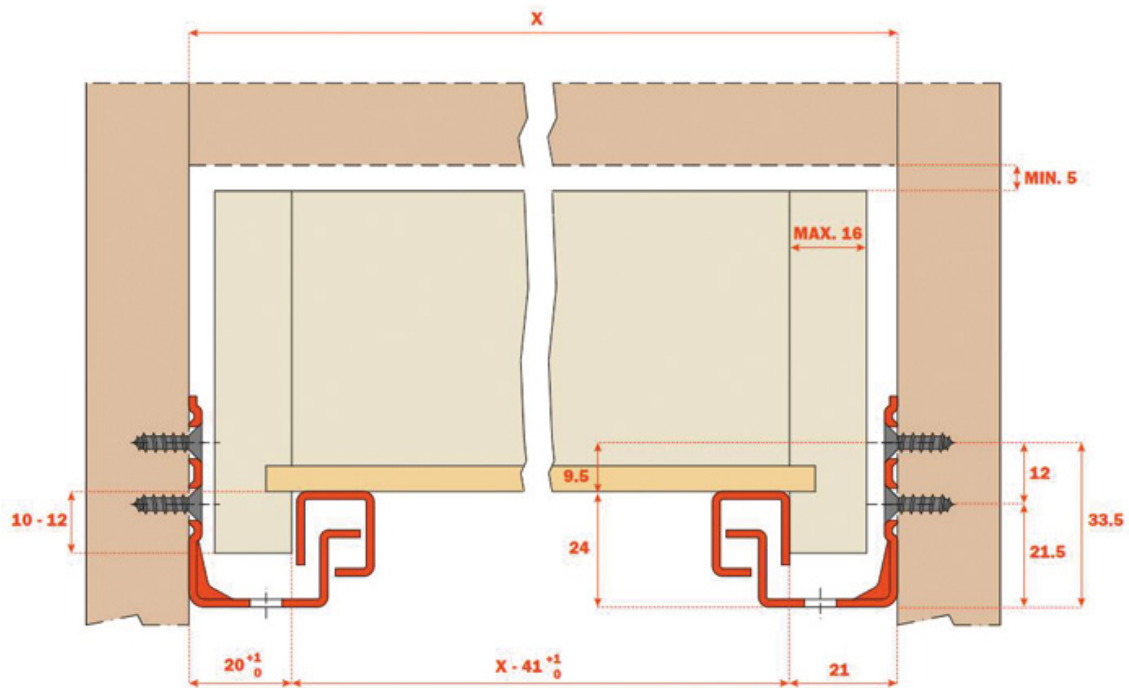

COULISSE INVISIBLE FUTURA PUSH SORTIE 3/4 À LEVIER DE DISCONNEXION 6157

SALICE

SALICE

Mesures d'encombrement

<https://www.qama.fr/coulisse-invisible-futura-push-sortie-3-4-a-levier-de-disconnexion-6157-p58400>