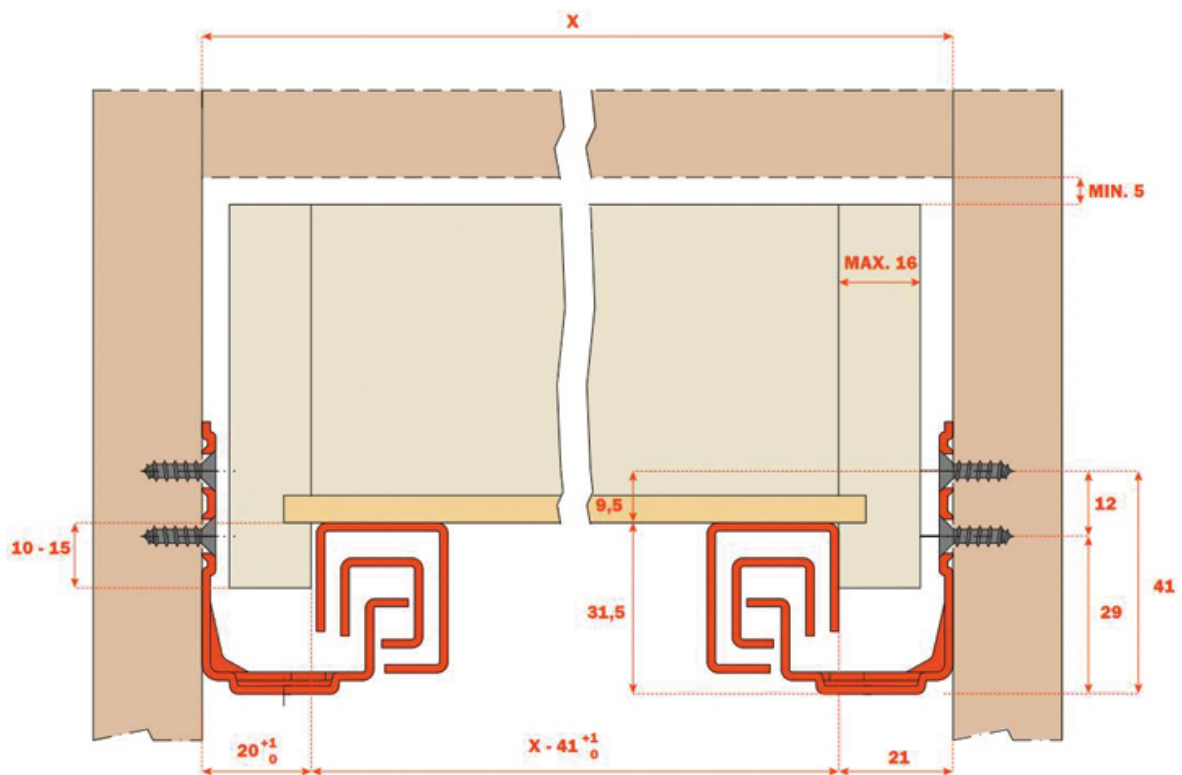

COULISSE INVISIBLE FUTURA PUSH SORTIE TOTALE À LEVIER DE DISCONNEXION 6557

SALICE

SALICE

<https://www.qama.fr/coulisse-invisible-futura-push-sortie-total-a-levier-de-disconnexion-6557-p58399>

Tel : 02 43 13 49 49