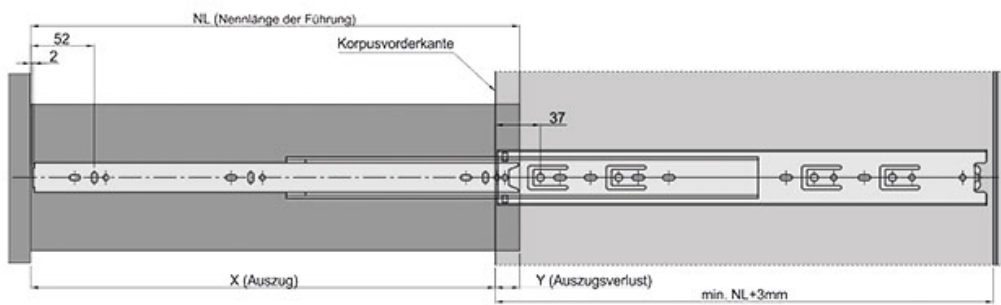

COULISSES À BILLES FIXATION LATÉRALE 45 KG

ITAR

NL [mm]	X [mm]	Y [mm]
250	270	-
300	270	-
350	350	-
400	400	-
450	450	-
500	500	-
550	550	-
600	600	-
650	650	-
700	700	-
750	750	-

<https://www.qama.fr/coulisses-a-billes-fixation-laterale-45-kg-p65971>