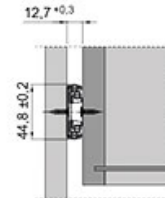

COULISSES À BILLES FIXATION LATÉRALE 45 KG

ITAR

NL [mm]	X [mm]	Y [mm]
250	270	-
300	270	-
350	350	-
400	400	-
450	450	-
500	500	-
550	550	-
600	600	-
650	650	-
700	700	-
750	750	-

<https://www.qama.fr/coulisses-a-billes-fixation-laterale-45-kg-p65971>