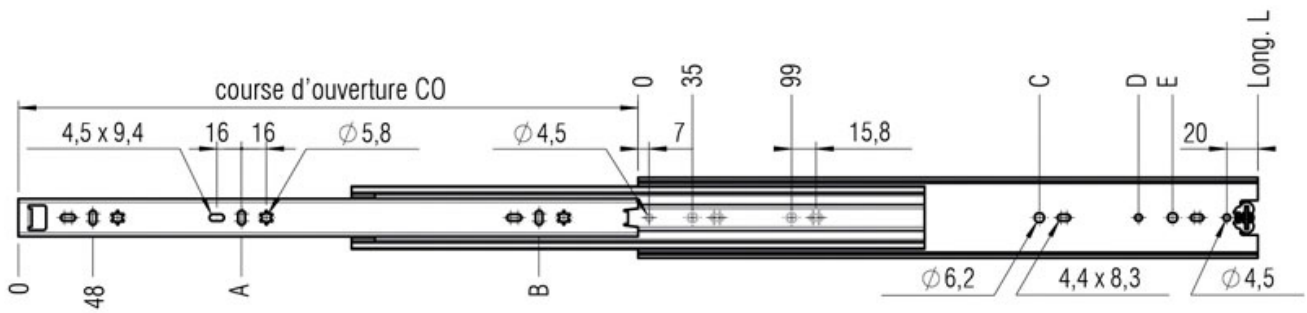

COULISSE À BILLES SORTIE TOTALE FR5052 90 KG

FILTERER

Filterer

<https://www.qama.fr/coulisses-de-tiroir-a-billes---90-kg---sortie-totale---fr5052-p58520>

Tel : 02 43 13 49 49

Fax : 02 43 30 26 16

www.qama.fr