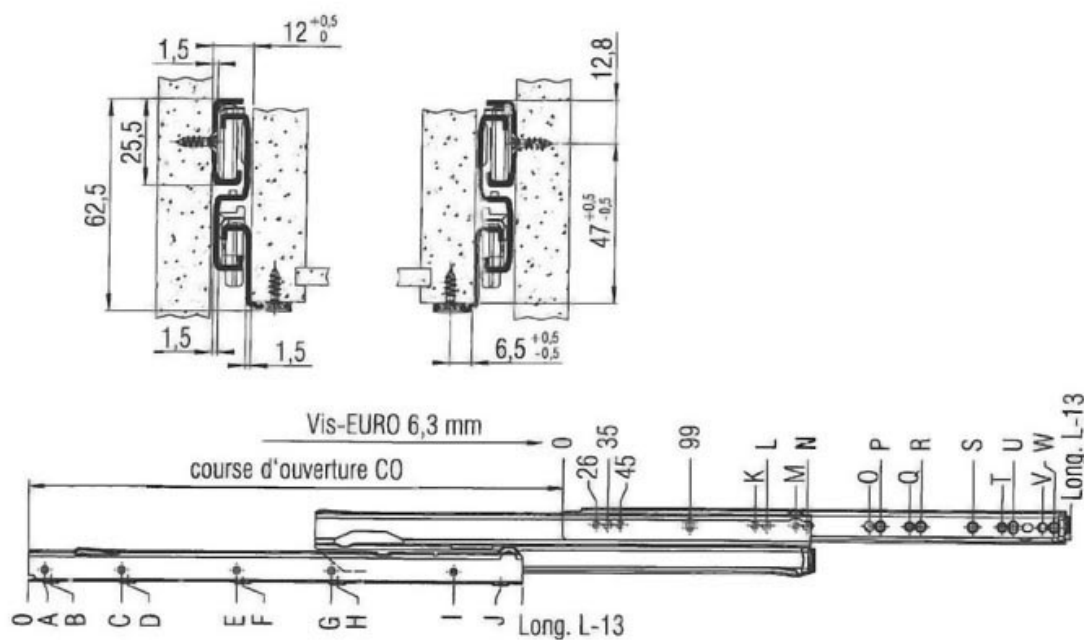

# COULISSES À GALETS FR6500 SORTIE TOTALE

FILTERER

**Filterer**

perçages pour vis Agglo 3,5 mm

L	CO	A	B	C	D	E	F	G	H	I	J	K	L	M	N	O	P	Q	R	S	T	U	V	Poids paire (kg)	Ref. blanc	
200	200		42								170	122	131	154	163										0,79	083 06500 20001
250	250		28								220	186	195	218	227										0,97	083 06500 25001
300	320		46		142						270	250		282			227						259		1,18	083 06500 30001
350	370	27	32	187	192					283	320	250		282	291		227						259		1,36	083 06500 35001
400	420	13	18	237	242					333	370	250		282	291		227						259		1,54	083 06500 40001
450	470	31	36	287	292					383	420	250	259	282	291		387	410					419		1,73	083 06500 45001
500	550	17	22	113	118	337	342			433	470	250	259	282	291	442	419	474	483				451		1,94	083 06500 50001
550	570	35	40	163	168	387	392			483	520	250	259	282	291	506	483	538					515		2,11	083 06500 55001
600	620	21	26	213	218	437	442			533	570	250	259	282	291	506	483	538	547				515		2,29	083 06500 60001
650	670	39	44	263	268	487	492			583	620	250	259	282	291	506	483	538	547				515		2,48	083 06500 65001
700	750	25	30	185	190	313	318	537	542	633	670	250	259	282	291	506	483	538	547				515		2,67	083 06500 70001
750	770	43	48	235	240	363	368	587	592	683	720	250	259	282	291	506	515	538	547	675	698	707	730		2,85	083 06500 75001
800	820	29	34	221	226	413	418	637	642	733	770	250	259	282	291	506	515	538	547	739	762	771			3,05	083 06500 80001