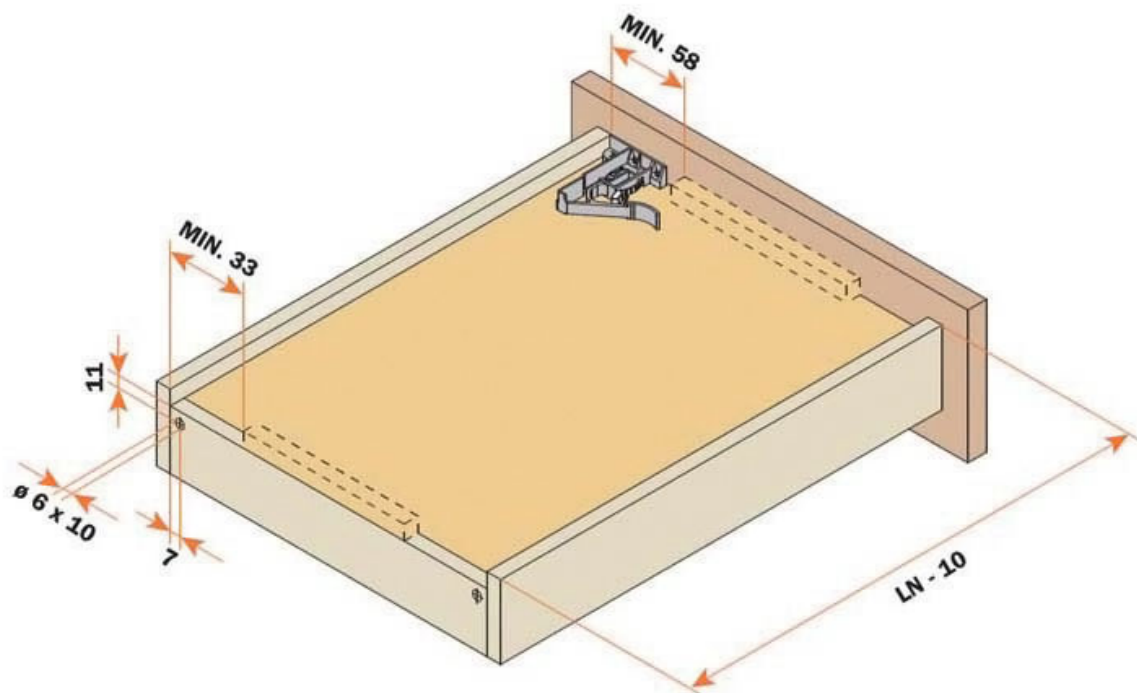

COULISSES INVISIBLE UNICA PUSH SORTIE TOTALE À LEVIER DISCONNEXION SUR AMORTISSEUR

SALICE

SALICE

<https://www.qama.fr/coulisses-push-unica-a-levier-sur-amortisseur-p10950>

Tel : 02 43 13 49 49

Fax : 02 43 30 26 16

www.qama.fr

COULISSES INVISIBLE UNICA PUSH SORTIE TOTALE À LEVIER DISCONNEXION SUR AMORTISSEUR

SALICE

SALICE

<https://www.qama.fr/coulisses-push-unica-a-levier-sur-amortisseur-p10950>

Tel : 02 43 13 49 49

Fax : 02 43 30 26 16