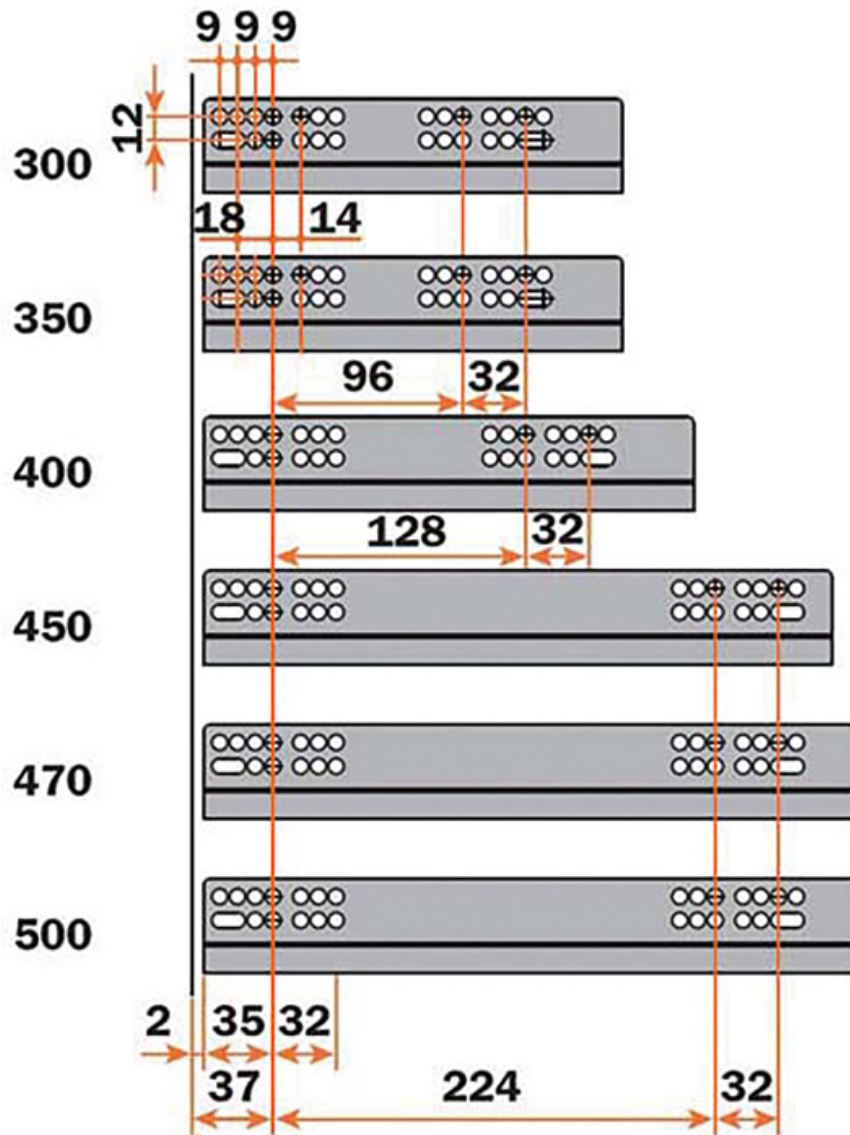

COULISSES INVISIBLE UNICA PUSH SORTIE TOTALE À LEVIER DISCONNEXION SUR AMORTISSEUR

SALICE

SALICE

<https://www.qama.fr/coulisses-push-unica-a-levier-sur-amortisseur-p10950>

Tel : 02 43 13 49 49

Fax : 02 43 30 26 16

www.qama.fr

COULISSES INVISIBLE UNICA PUSH SORTIE TOTALE À LEVIER DISCONNEXION SUR AMORTISSEUR

SALICE

SALICE

<https://www.qama.fr/coulisses-push-unica-a-levier-sur-amortisseur-p10950>

Tel : 02 43 13 49 49

Fax : 02 43 30 26 16