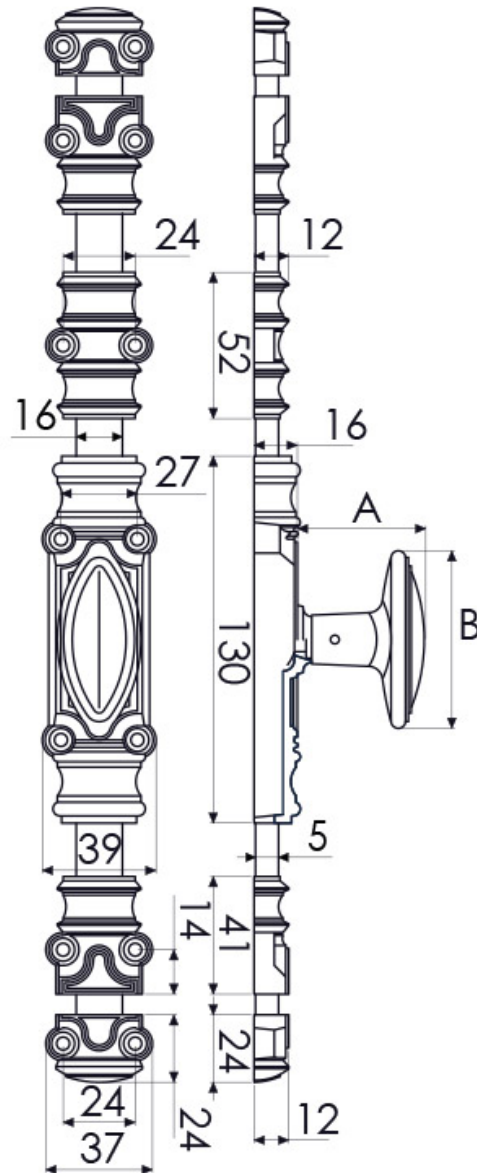

CRÉMONE EN FONTE RY16

TORBEL INDUSTRIE SA

<https://www.qama.fr/cremone-fonte-p3399>

Tel : 02 43 13 49 49

Fax : 02 43 30 26 16

www.qama.fr