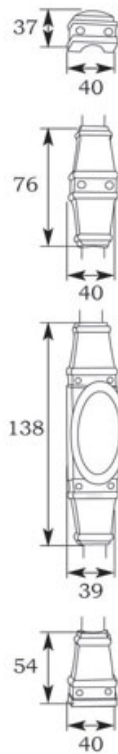

CRÉMONE LOUIS XVI PERLÉ

DUBOIS

<https://www.qama.fr/cremone-louis-xvi-p3227>

Tel : 02 43 13 49 49

Fax : 02 43 30 26 16

www.qama.fr