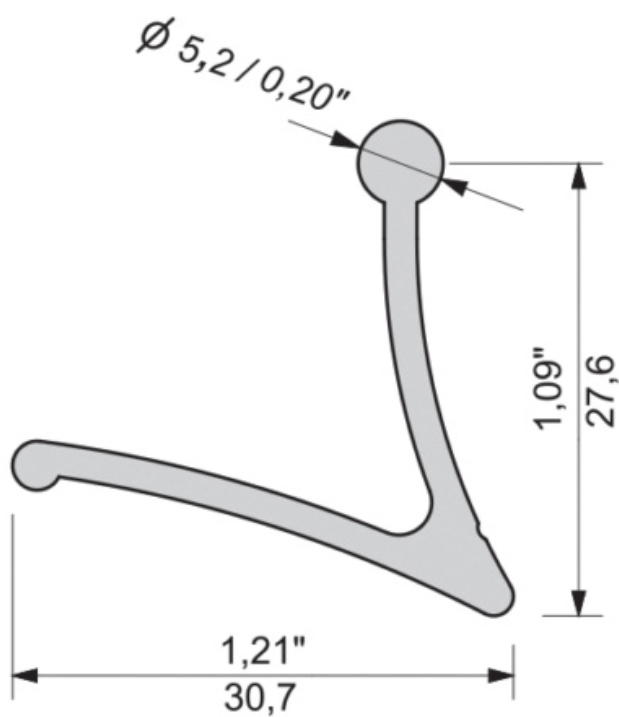

CROCHET POUR BARRE PORTE CROCHETS OU PORTE BOUTEILLE

ZOBAL

ZOBAL

<https://www.qama.fr/crochet-pm-aluminium-p10848>

Tel : 02 43 13 49 49

Fax : 02 43 30 26 16

www.qama.fr