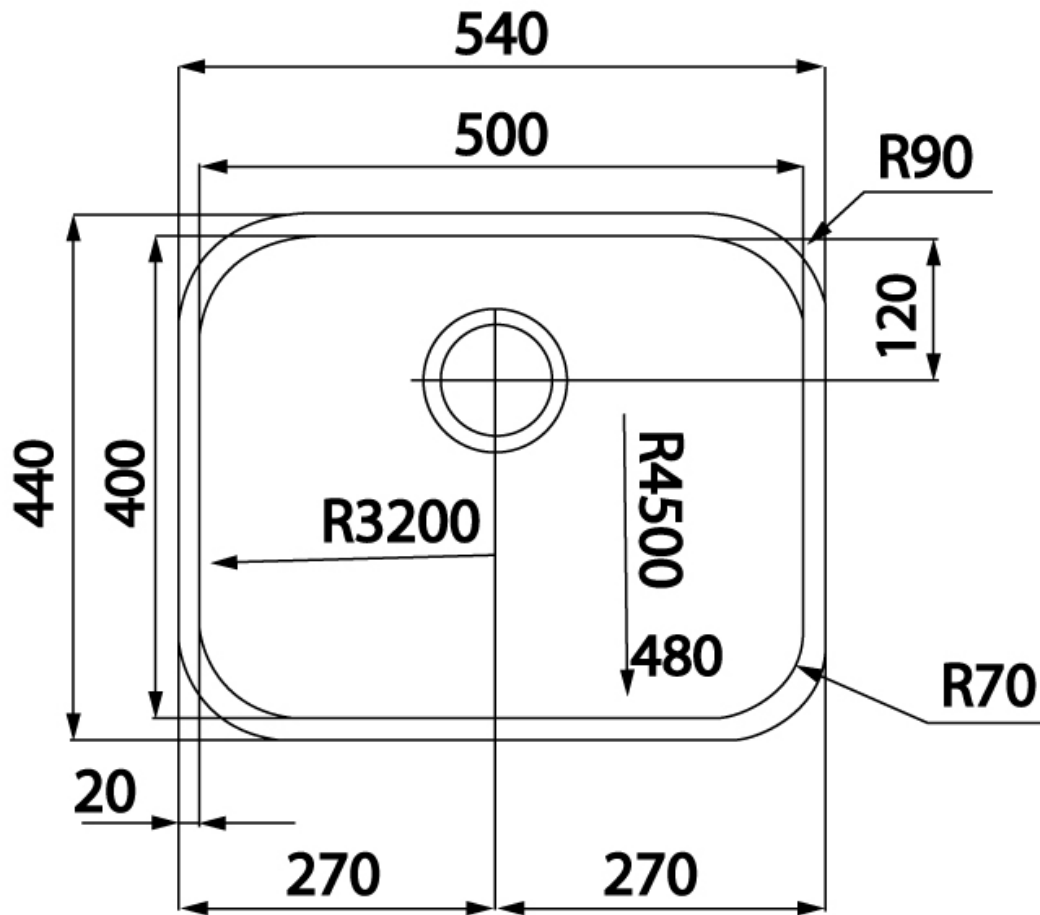

CUVE INOX RECTANGULAIRE GRAND MODÈLE

ITAR

<https://www.qama.fr/cuve-inox-rectangulaire-grand-modele-p9412>

Tel : 02 43 13 49 49

Fax : 02 43 30 26 16

www.qama.fr

CUVE INOX RECTANGULAIRE GRAND MODÈLE

ITAR

<https://www.qama.fr/cuve-inox-rectangulaire-grand-modele-p9412>

Tel : 02 43 13 49 49

Fax : 02 43 30 26 16

www.qama.fr