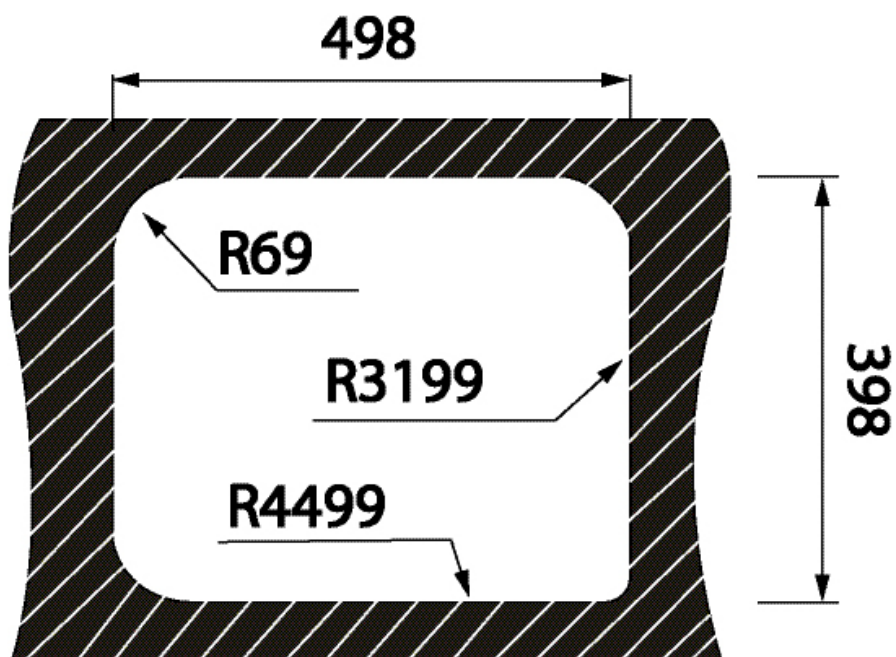

CUVE INOX RECTANGULAIRE GRAND MODÈLE

ITAR

<https://www.qama.fr/cuve-inox-rectangulaire-grand-modele-p9412>

Tel : 02 43 13 49 49

Fax : 02 43 30 26 16

www.qama.fr

CUVE INOX RECTANGULAIRE GRAND MODÈLE

ITAR

<https://www.qama.fr/cuve-inox-rectangulaire-grand-modele-p9412>

Tel : 02 43 13 49 49

Fax : 02 43 30 26 16

www.qama.fr