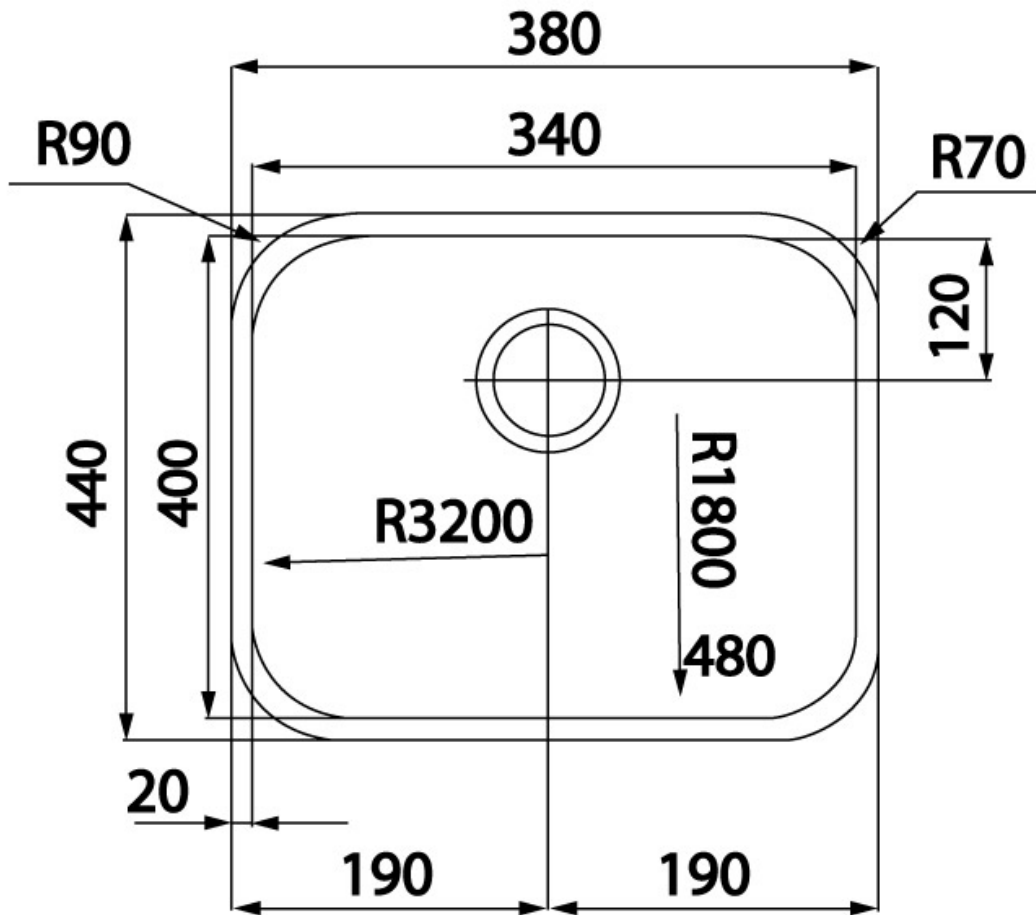

Plan de coupe en pose sous plan

CUVE INOX RECTANGULAIRE

ITAR

<https://www.qama.fr/cuve-inox-rectangulaire-p9413>

Tel : 02 43 13 49 49

Fax : 02 43 30 26 16

www.qama.fr