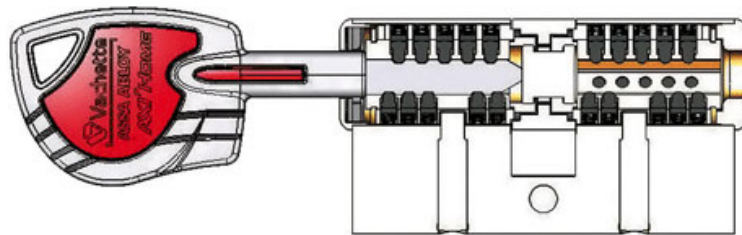

CYLINDRE DOUBLE AXI'HOME HAUTE SÉCURITÉ

VACHETTE

 Vachette
ASSA ABLOY

<https://www.qama.fr/cylindre-axi-home-double-entree-p9807>

Tel : 02 43 13 49 49

Fax : 02 43 30 26 16

www.qama.fr