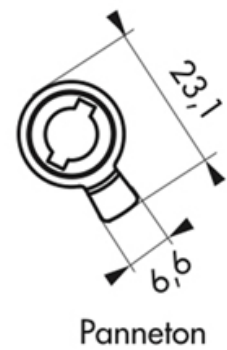

# CYLINDRE DOUBLE SA ÉCONOMIQUE

THIRARD

<https://www.qama.fr/cylindre-double-entree-economique-p9832>

Tel : 02 43 13 49 49

Fax : 02 43 30 26 16

[www.qama.fr](http://www.qama.fr)