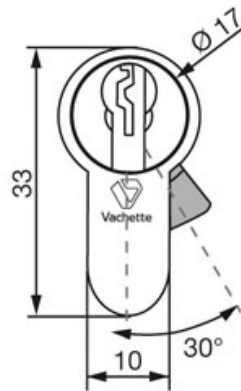

CYLINDRE DOUBLE V5

VACHETTE

ASSA ABLOY

<https://www.qama.fr/cylindre-double-entree-v5-p9797>

Tel : 02 43 13 49 49

Fax : 02 43 30 26 16

www.qama.fr