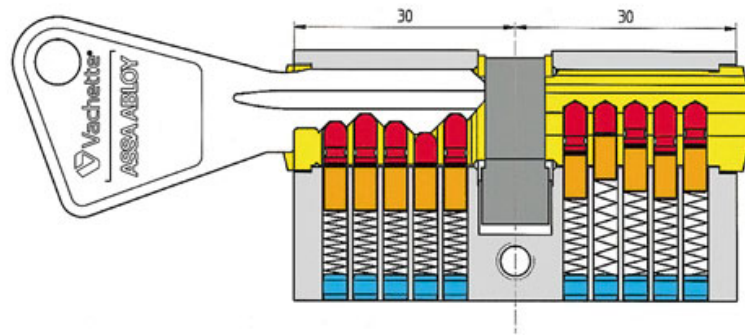

# CYLINDRE DOUBLE V5

VACHETTE

 Vachette  
ASSA ABLOY

<https://www.qama.fr/cylindre-double-entree-v5-p9797>

Tel : 02 43 13 49 49

Fax : 02 43 30 26 16

[www.qama.fr](http://www.qama.fr)

# CYLINDRE DOUBLE V5

VACHETTE

  
ASSA ABLOY

<https://www.qama.fr/cylindre-double-entree-v5-p9797>

Tel : 02 43 13 49 49

Fax : 02 43 30 26 16

[www.qama.fr](http://www.qama.fr)