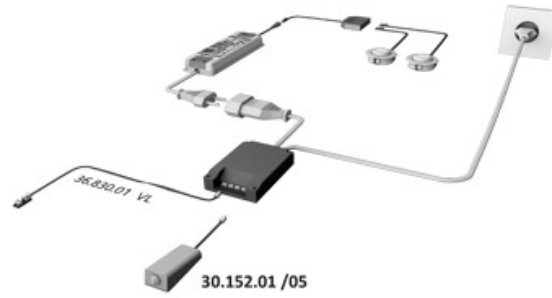

DETECTEUR DE MOUVEMENT MULTISWITCH

HALEMEIER

HALEMEIER

Max. 4x 30.152.01 / 30.152.05

<https://www.qama.fr/detecteur-de-mouvement-multiswitch-p64832>

Tel : 02 43 13 49 49

Fax : 02 43 30 26 16

www.qama.fr