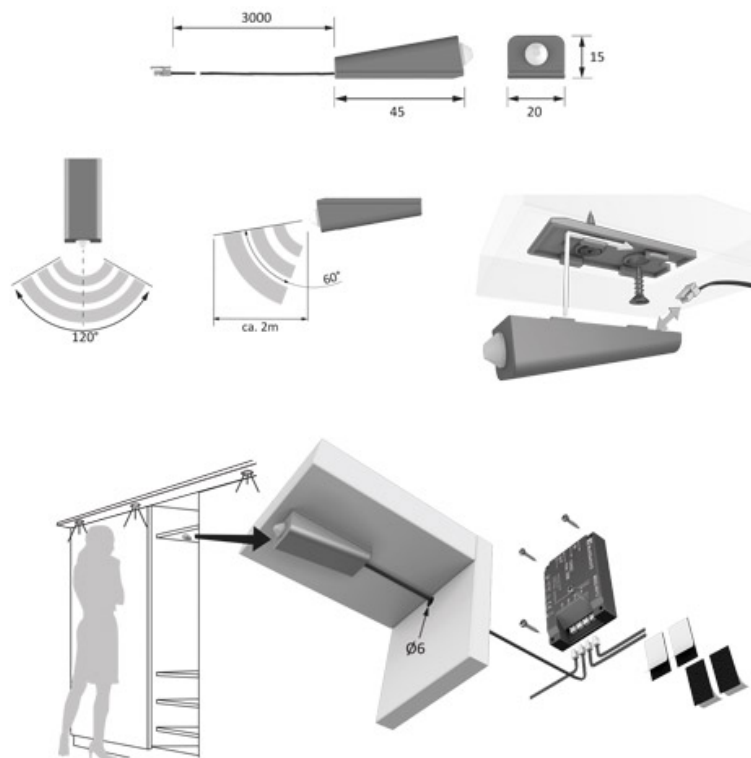

DETECTEUR DE MOUVEMENT MULTISWITCH

HALEMEIER

HALEMEIER

Max. 4x 30.152.01 / 30.152.05

<https://www.qama.fr/detecteur-de-mouvement-multiswitch-p64832>

Tel : 02 43 13 49 49

Fax : 02 43 30 26 16

www.qama.fr