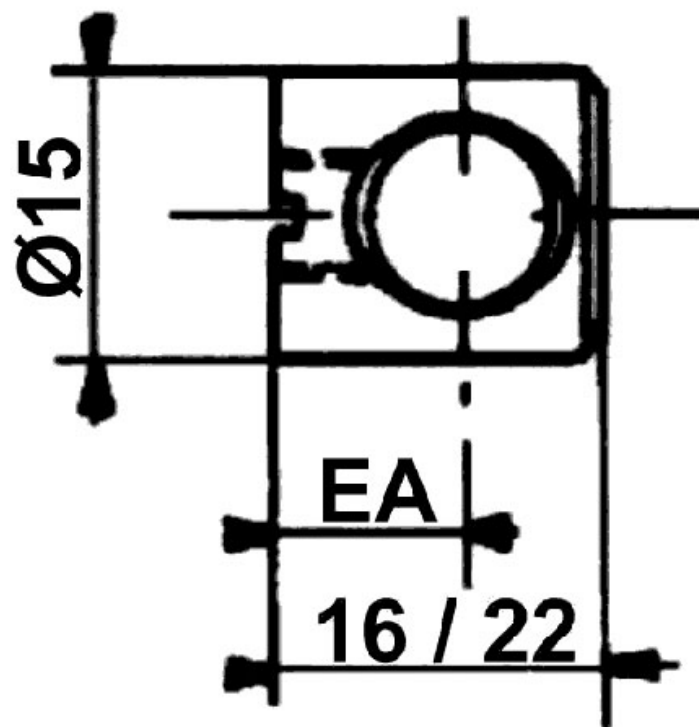

ECROU CYLINDRIQUE Ø15

ITAR

<https://www.qama.fr/ecrou-cylindrique-diam15-p2639>

Tel : 02 43 13 49 49

Fax : 02 43 30 26 16

www.qama.fr