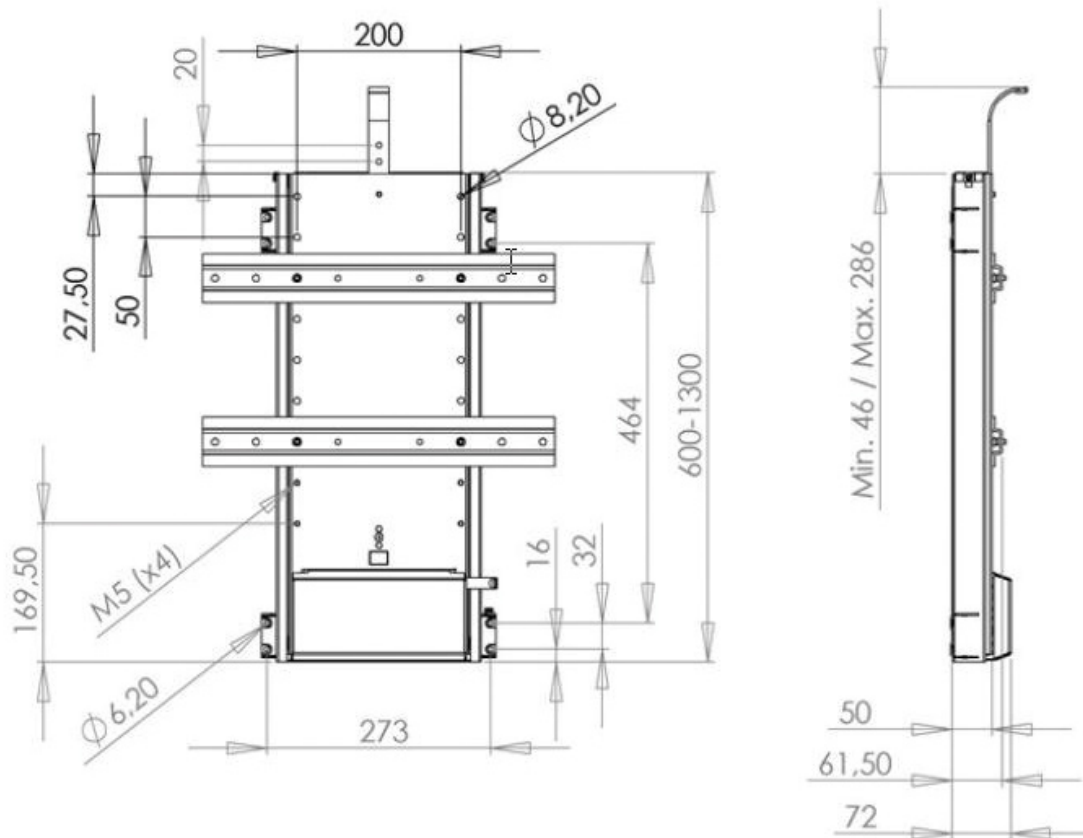

ELÉVATEUR D'ÉCRAN PLAT COURSE 700 SYNCHRONISABLE

ITAR

<https://www.qama.fr/elevateur-d-ecran-plat-course-700-synchronisable-p59838>

Tel : 02 43 13 49 49

Fax : 02 43 30 26 16

www.qama.fr