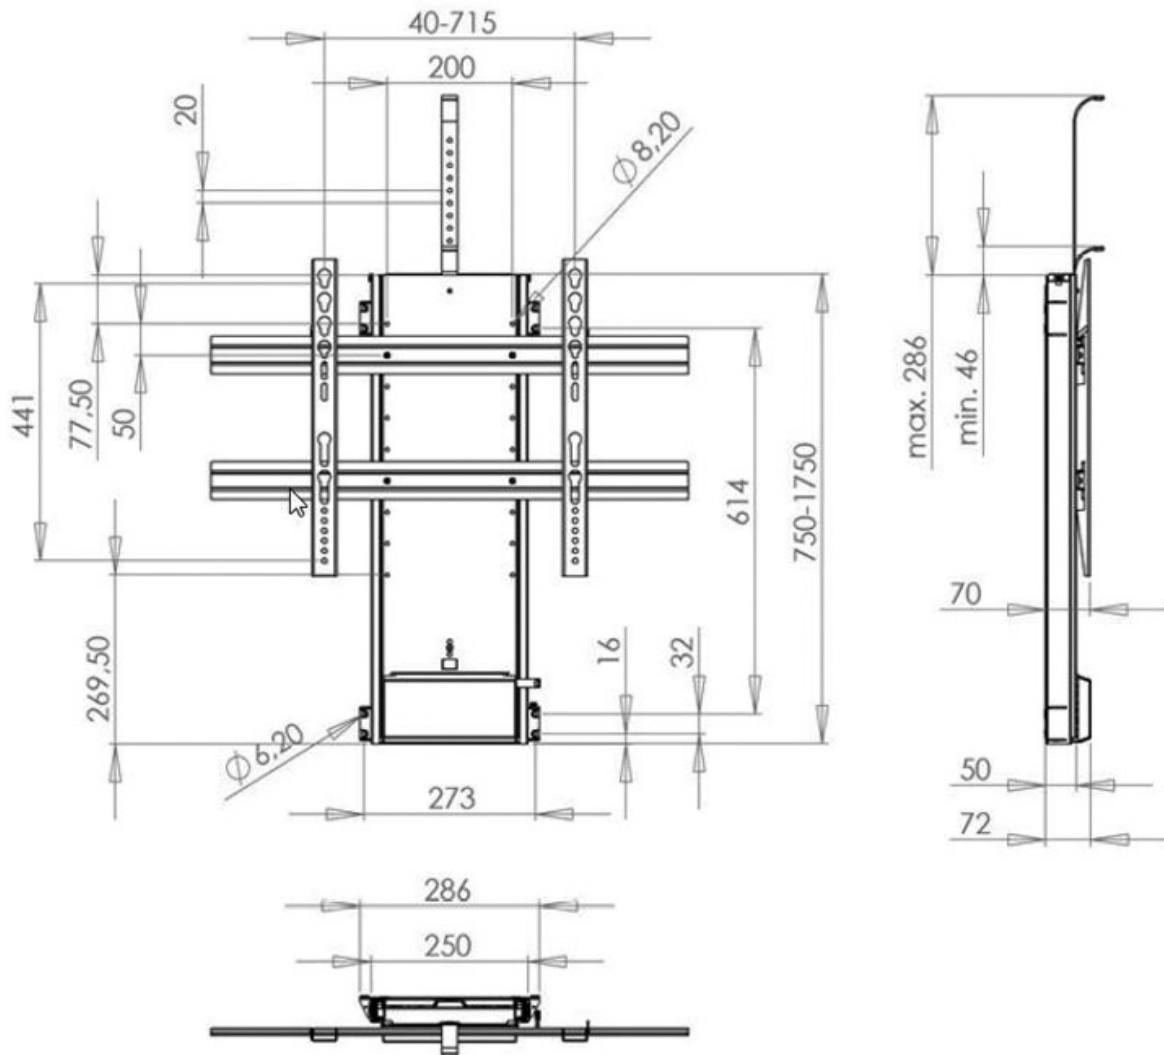

ELÉVATEUR D'ÉCRAN PLAT COURSE 1000 SYNCHRONISABLE

ITAR

<https://www.qama.fr/elevateur-decran-plat-course-1000-synchronisable-p59839>

Tel : 02 43 13 49 49

Fax : 02 43 30 26 16

www.qama.fr