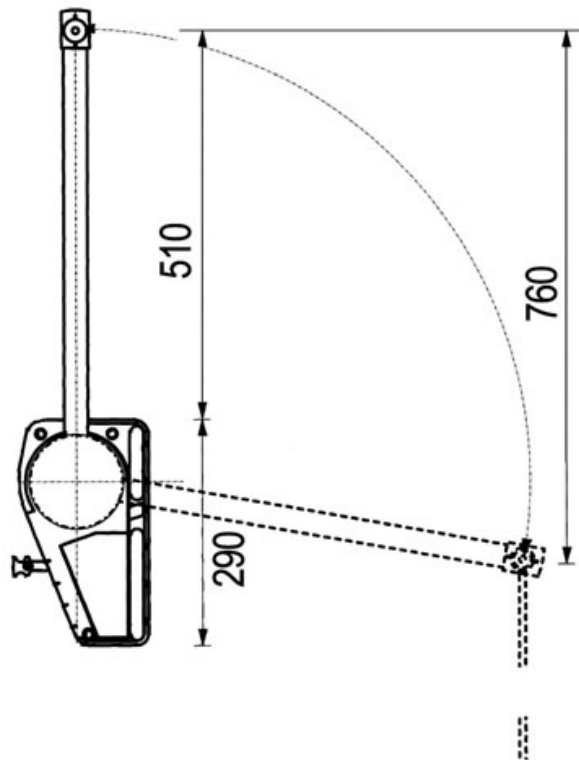

ÉLÉVATEUR DOUBLE À CHARGE RÉGLABLE SUPER LIFT

AMBOS

<https://www.qama.fr/elevateur-double-a-charge-reglable-p8550>

Tel : 02 43 13 49 49

Fax : 02 43 30 26 16

www.qama.fr