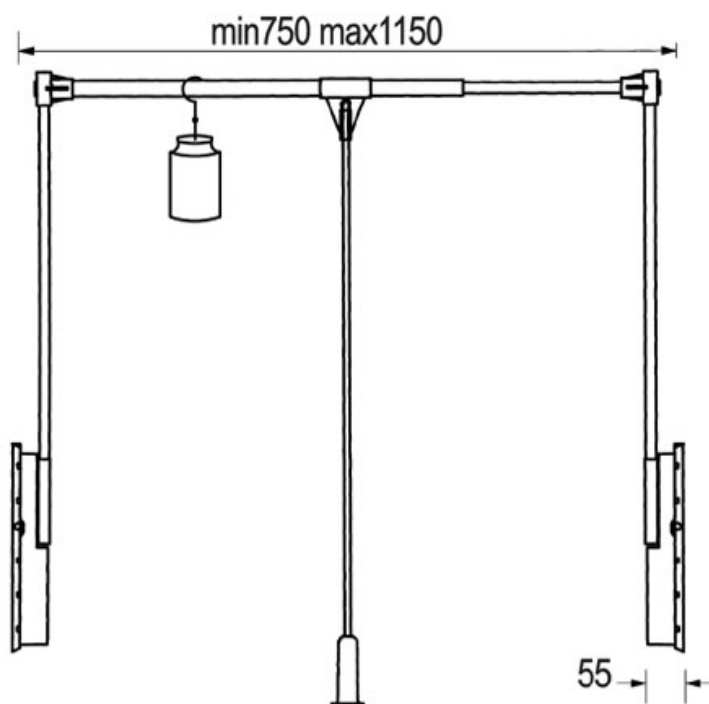

ÉLÉVATEUR DOUBLE À CHARGE RÉGLABLE SUPER LIFT

AMBOS

<https://www.qama.fr/elevateur-double-a-charge-reglable-p8550>

Tel : 02 43 13 49 49

Fax : 02 43 30 26 16

www.qama.fr

ÉLÉVATEUR DOUBLE À CHARGE RÉGLABLE SUPER LIFT