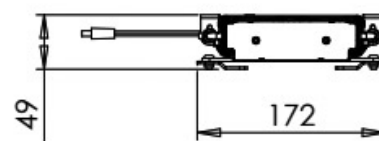

ELÉVATEUR D'ÉCRAN PLAT COURSE 600

ITAR

VESA 200x200

VESA 100x100, 100x200

<https://www.qama.fr/elevateur-pour-ecran-plat-p59570>

Tel : 02 43 13 49 49

Fax : 02 43 30 26 16

www.qama.fr