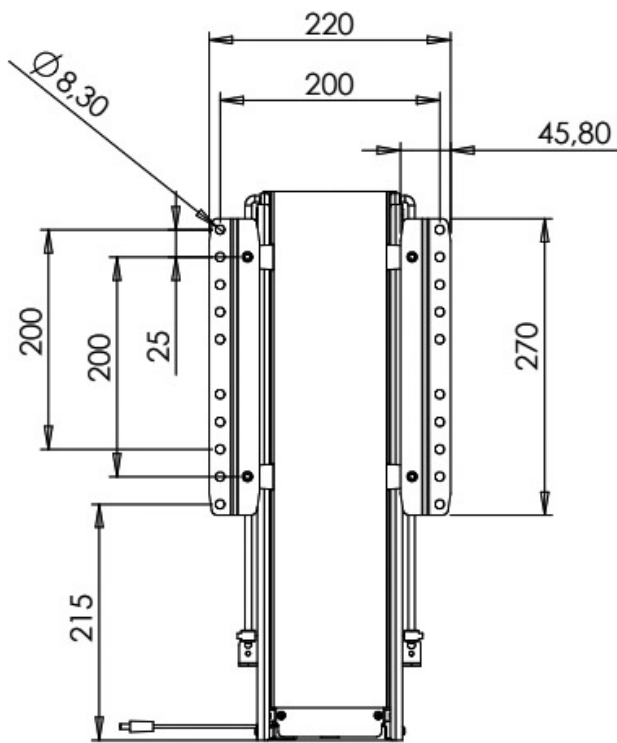

ELÉVATEUR D'ÉCRAN PLAT COURSE 600

ITAR

VESA 200x200

VESA 100x100, 100x200

<https://www.qama.fr/elevateur-pour-ecran-plat-p59570>

Tel : 02 43 13 49 49

Fax : 02 43 30 26 16

www.qama.fr