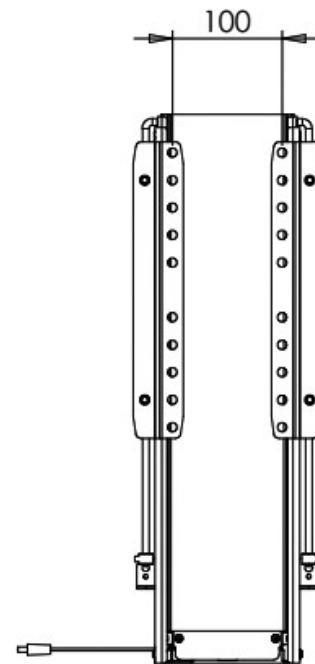

ELÉVATEUR D'ÉCRAN PLAT COURSE 600

ITAR

VESA 200x200

VESA 100x100, 100x200

<https://www.qama.fr/elevateur-pour-ecran-plat-p59570>

Tel : 02 43 13 49 49

Fax : 02 43 30 26 16

www.qama.fr