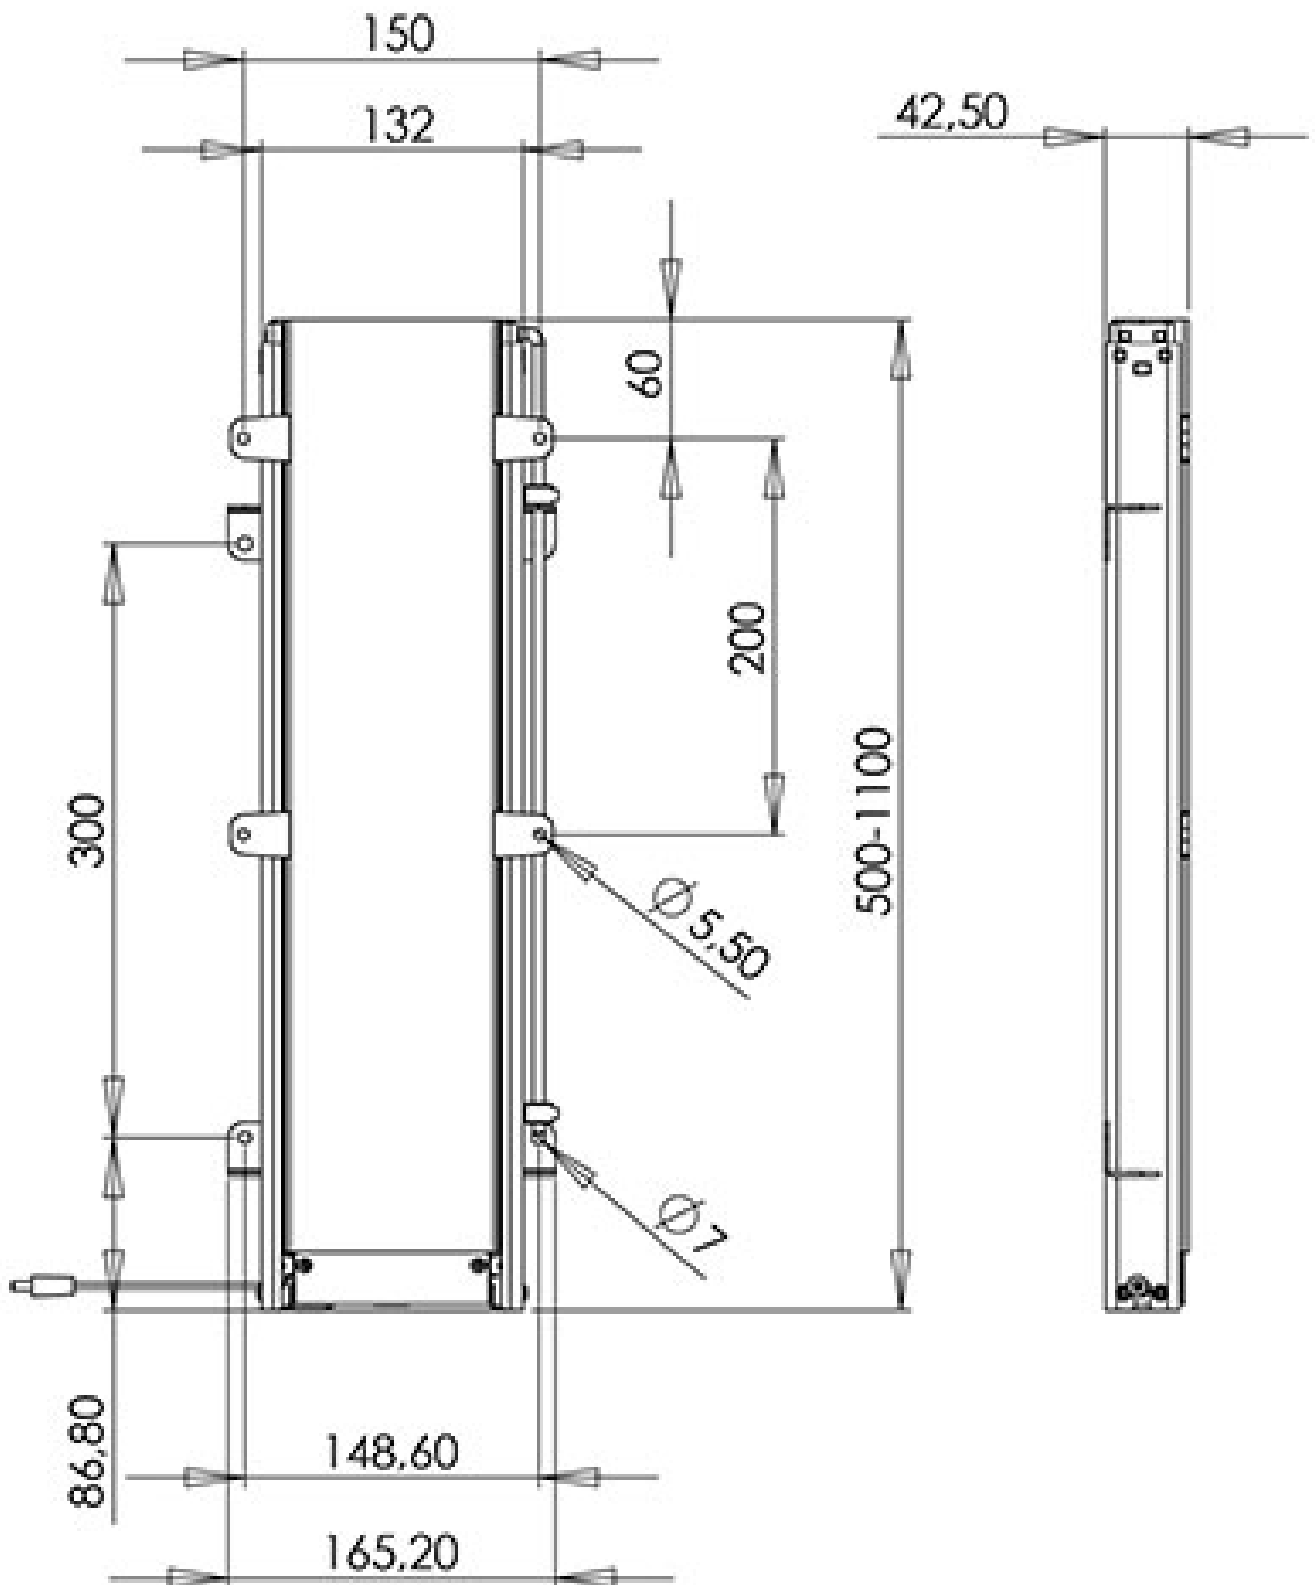

ELÉVATEUR D'ÉCRAN PLAT COURSE 600

ITAR

<https://www.qama.fr/elevateur-pour-ecran-plat-p59570>

Tel : 02 43 13 49 49

Fax : 02 43 30 26 16

www.qama.fr