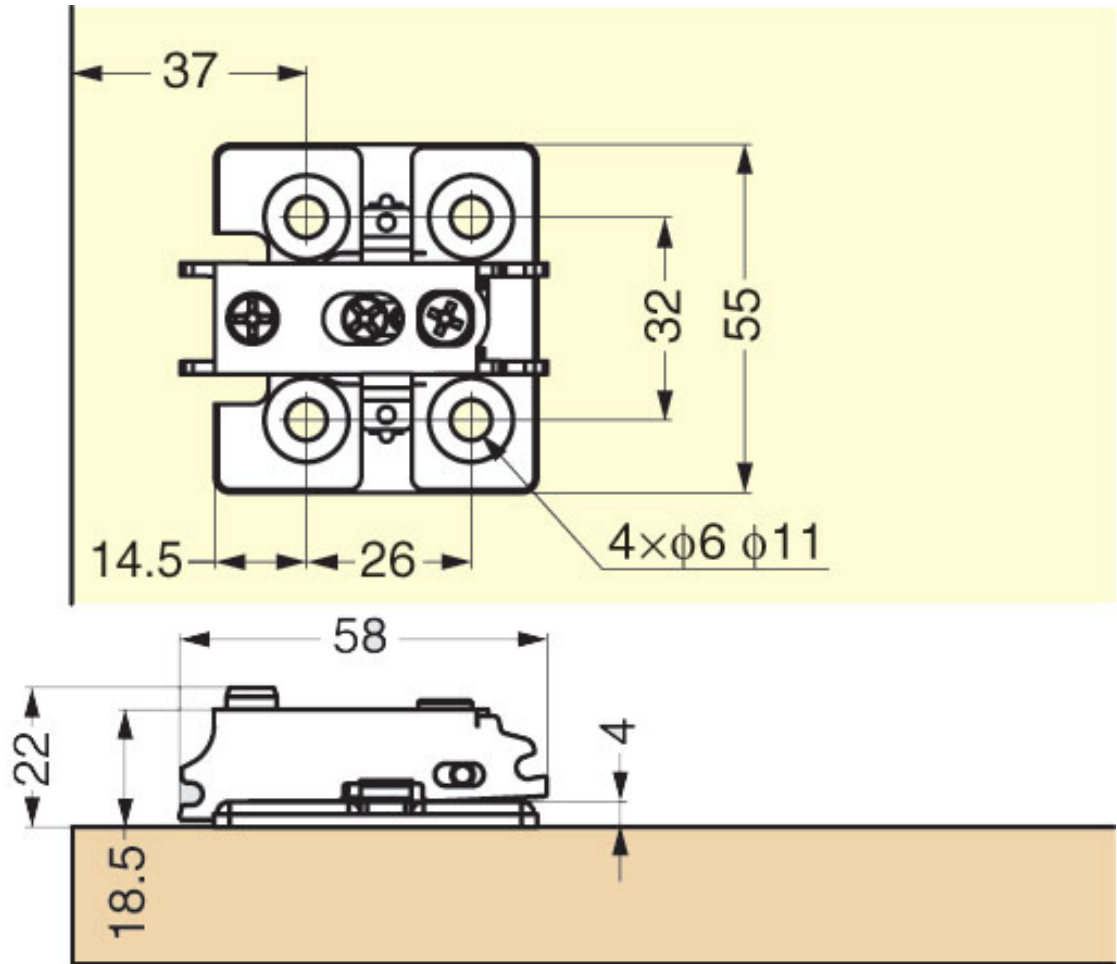

EMBASE 3D PORTE LARGE

SUGATSUNE

<https://www.qama.fr/embase-3d-porte-large-p59905>

Tel : 02 43 13 49 49

Fax : 02 43 30 26 16

www.qama.fr