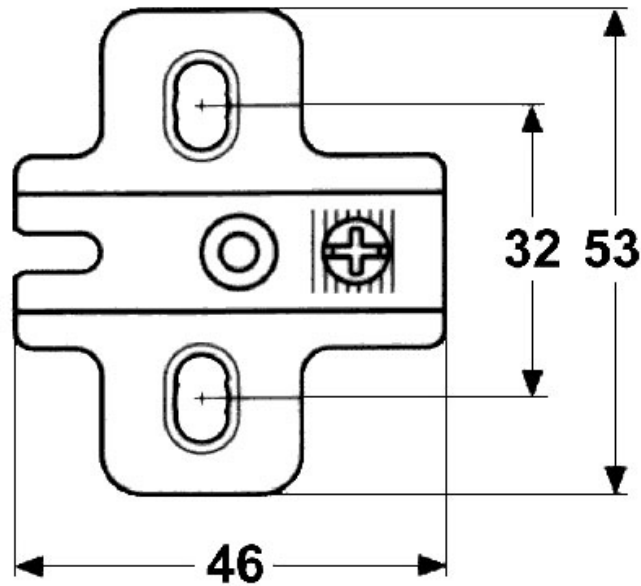

# EMBASE CRUCIFORME ACIER

TITUS

<https://www.qama.fr/embase-cruciforme-acier-p58550>

Tel : 02 43 13 49 49

Fax : 02 43 30 26 16

[www.qama.fr](http://www.qama.fr)