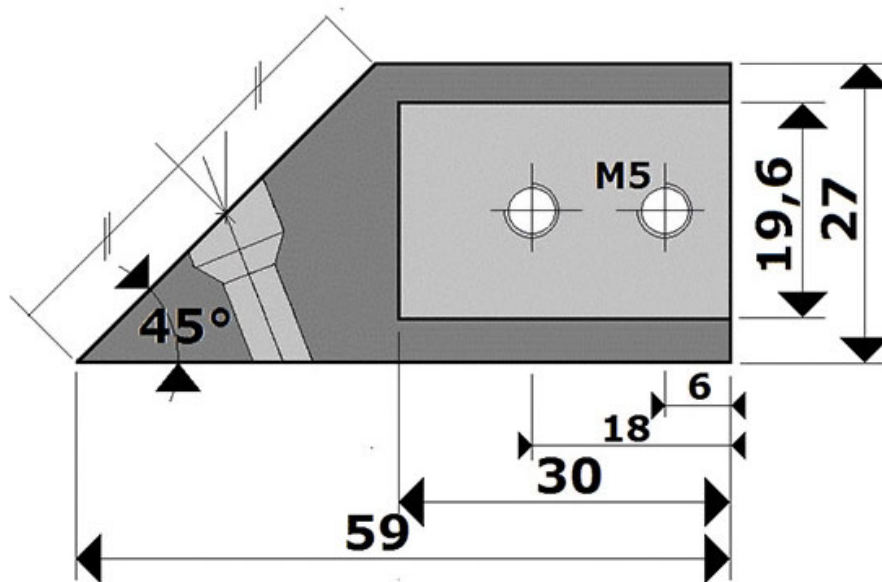

EMBASE MURALE 45°

ADLER

<https://www.qama.fr/embase-murale-45deg-p59576>

Tel : 02 43 13 49 49

Fax : 02 43 30 26 16

www.qama.fr