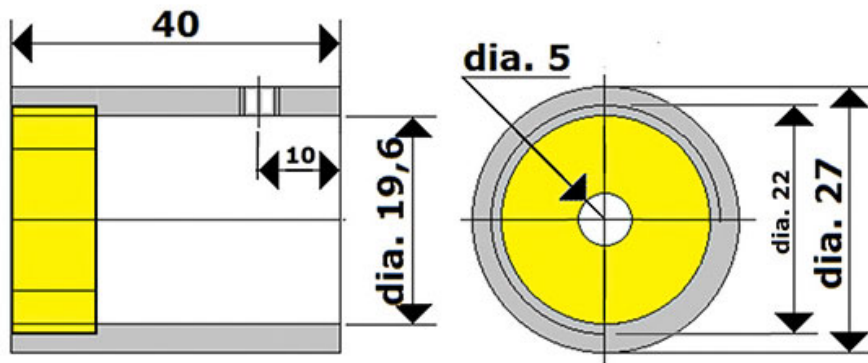

EMBASE MURALE 90°

ADLER

<https://www.qama.fr/embase-murale-90deg-p59575>

Tel : 02 43 13 49 49

Fax : 02 43 30 26 16

www.qama.fr

EMBASE MURALE 90°

ADLER