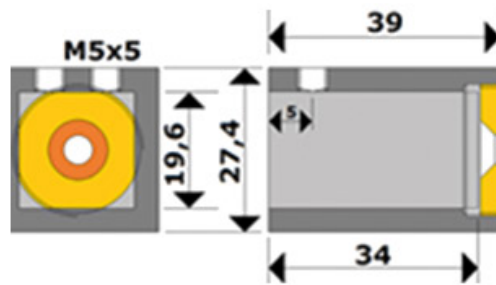

EMBASE MURALE 90°

ADLER

<https://www.qama.fr/embase-murale-90deg-p59575>

Tel : 02 43 13 49 49

Fax : 02 43 30 26 16

www.qama.fr

EMBASE MURALE 90°

ADLER