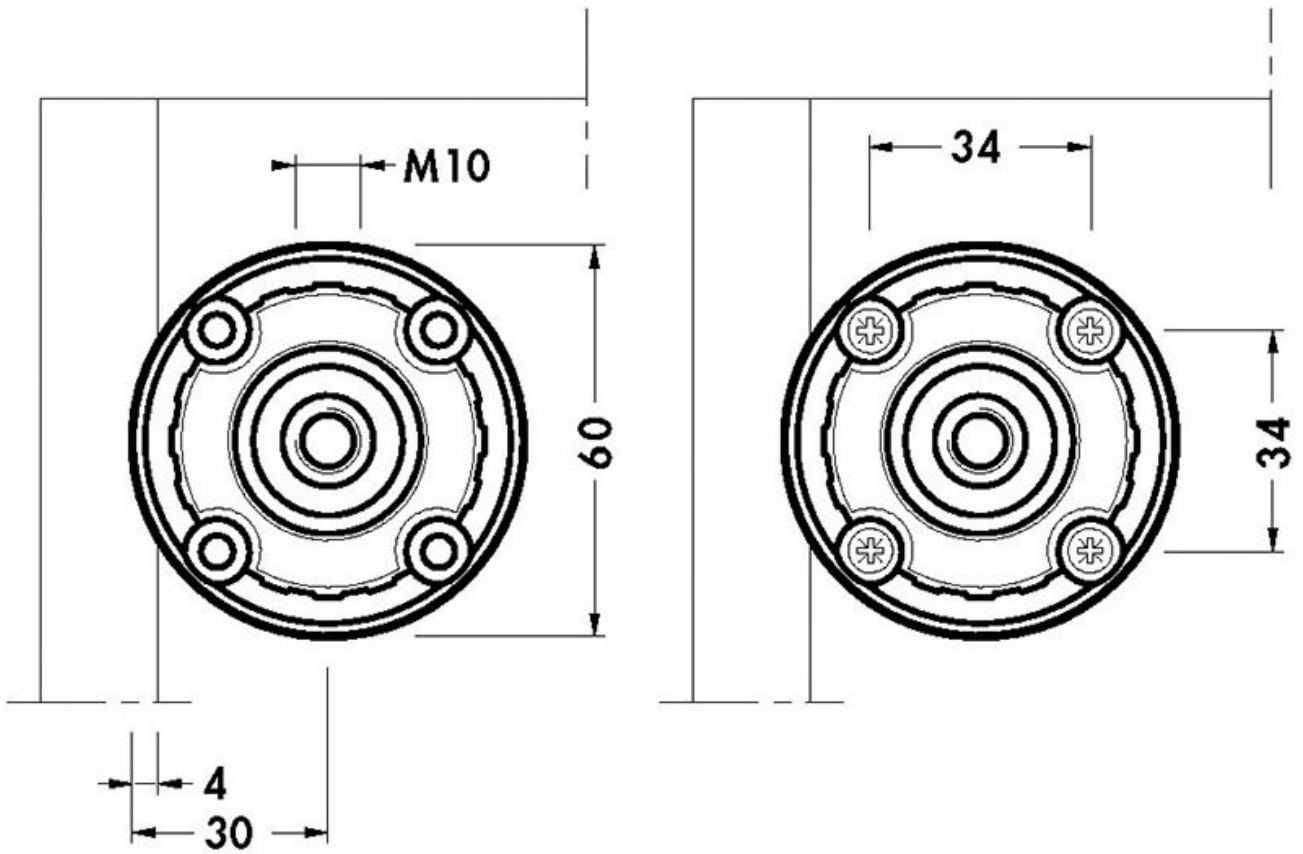

EMBASE POUR PIED ABS Ø 28MM

CAMAR

<https://www.qama.fr/embase-pour-pied-abs-diam28-p10986>

Tel : 02 43 13 49 49

Fax : 02 43 30 26 16

www.qama.fr