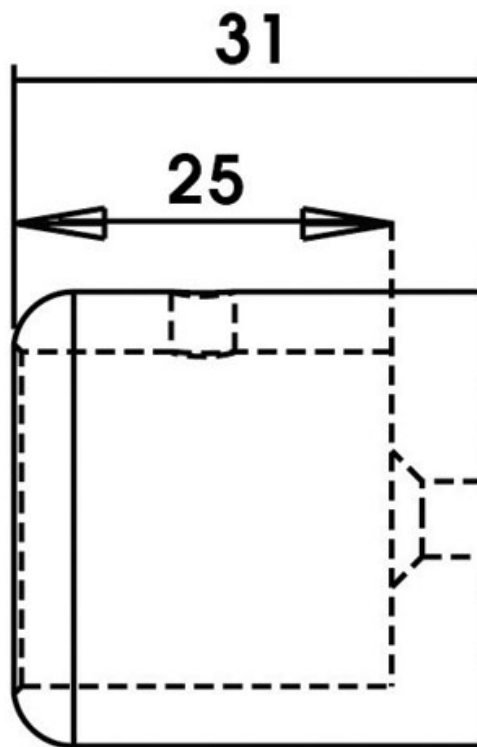

# EMBASES DE RAIDISSEUR DE CABINE DE DOUCHE

ADLER

<https://www.qama.fr/embases-de-raidis-seur-de-cabine-de-douche-p30536>

Tel : 02 43 13 49 49

Fax : 02 43 30 26 16

[www.qama.fr](http://www.qama.fr)

# EMBASES DE RAIDISSEUR DE CABINE DE DOUCHE

ADLER

<https://www.qama.fr/embases-de-raidisneur-de-cabine-de-douche-p30536>

Tel : 02 43 13 49 49

Fax : 02 43 30 26 16

[www.qama.fr](http://www.qama.fr)