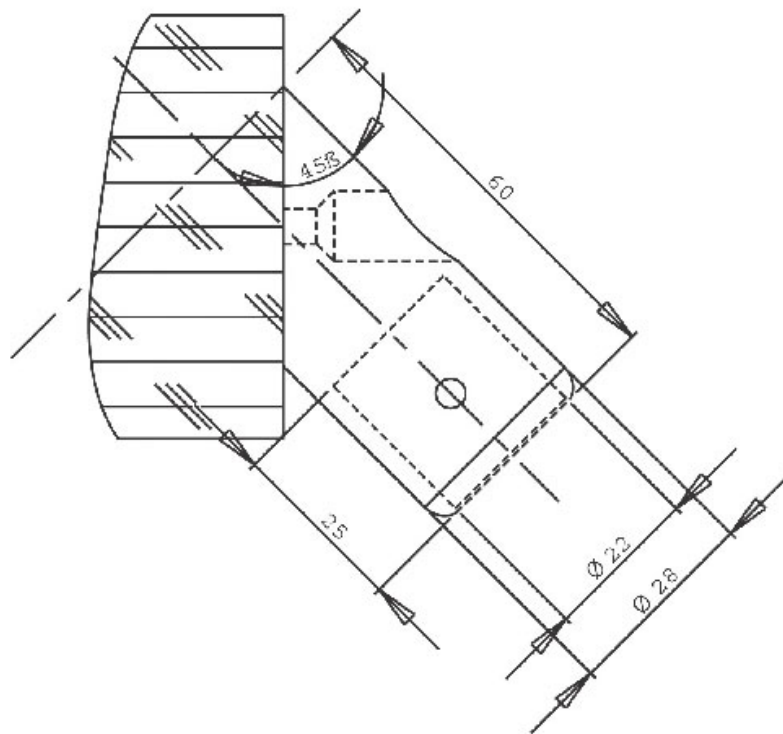

# EMBASES DE RAIDISSEUR DE CABINE DE DOUCHE

ADLER

<https://www.qama.fr/embases-de-raidis-seur-de-cabine-de-douche-p30536>

Tel : 02 43 13 49 49

Fax : 02 43 30 26 16

[www.qama.fr](http://www.qama.fr)

# EMBASES DE RAIDISSEUR DE CABINE DE DOUCHE

ADLER

<https://www.qama.fr/embases-de-raidisneur-de-cabine-de-douche-p30536>

Tel : 02 43 13 49 49

Fax : 02 43 30 26 16

[www.qama.fr](http://www.qama.fr)