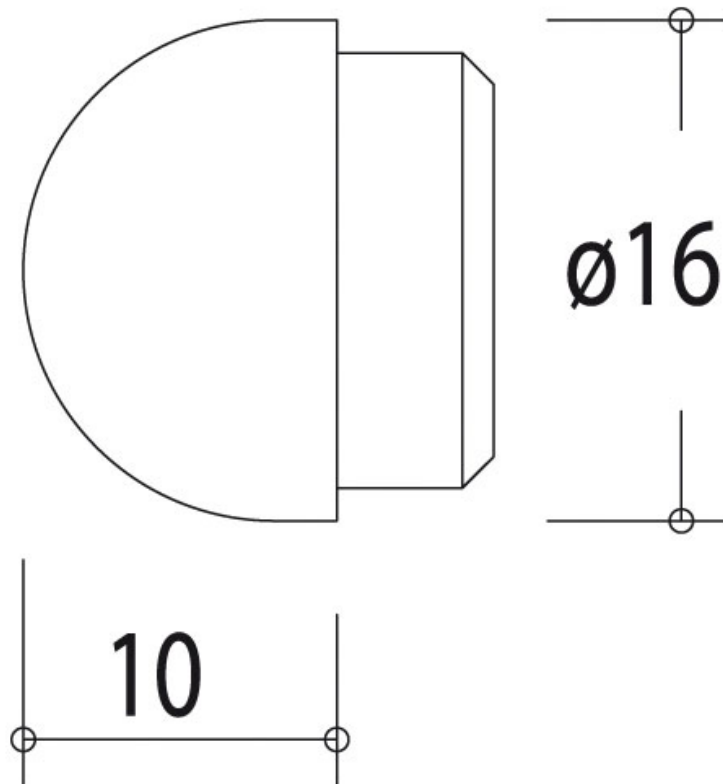

EMBOUT 1/2 ROND

CUVRINOX

<https://www.qama.fr/embout-1-2-rond-p8050>

Tel : 02 43 13 49 49

Fax : 02 43 30 26 16

www.qama.fr