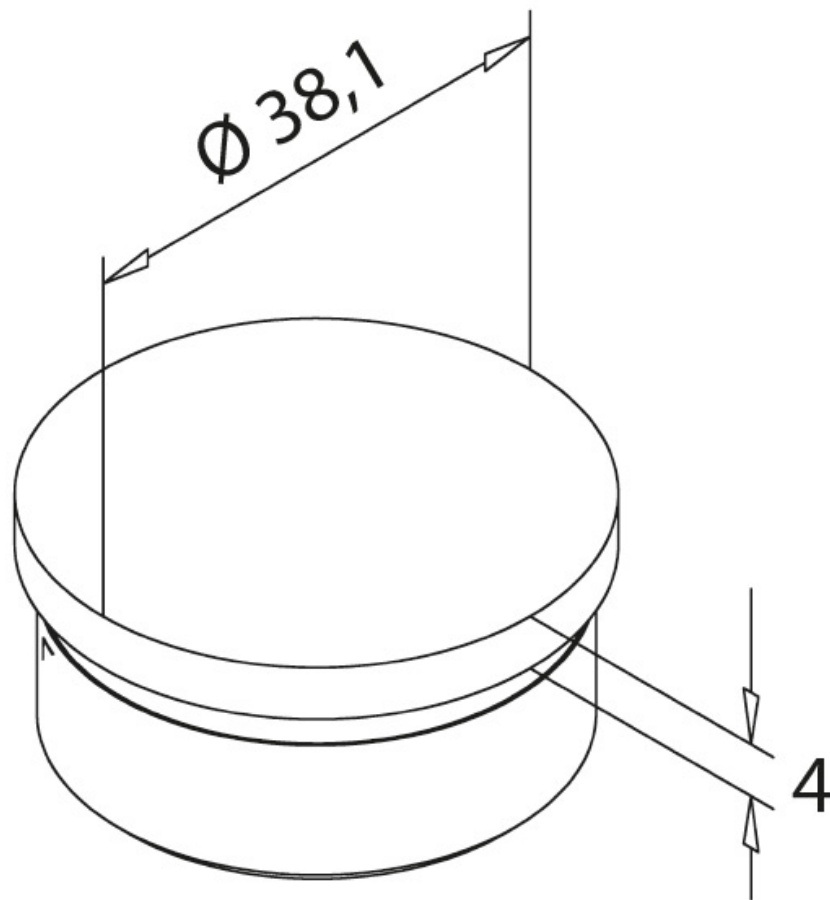

# EMBOUT DE TUBE PLAT D.38,1

MB2

<https://www.qama.fr/embout-de-tube-plat-et8709381-p59610>

Tel : 02 43 13 49 49

Fax : 02 43 30 26 16

[www.qama.fr](http://www.qama.fr)