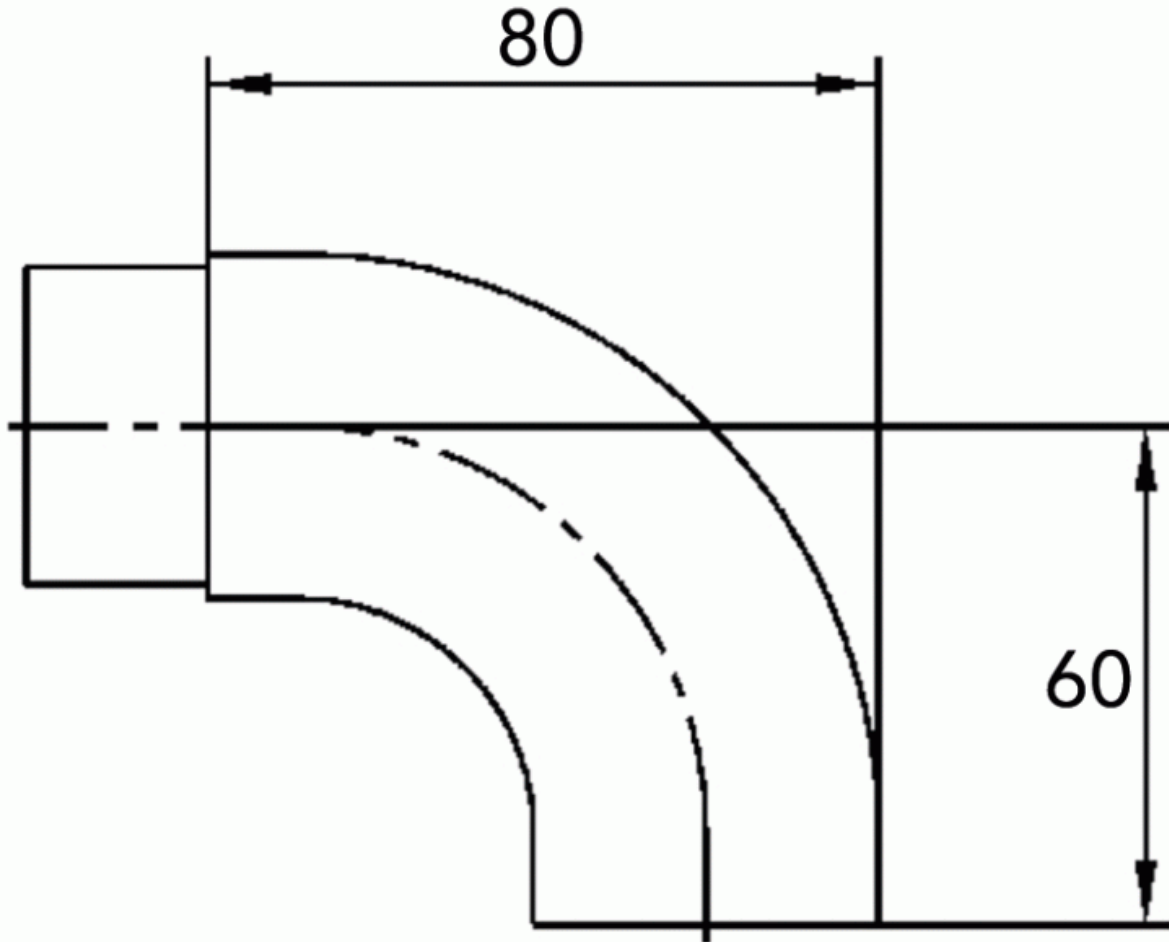

EMBOUT CROSSE POUR TUBE D.38,1

MB2

<https://www.qama.fr/embout-decoratif-p10443>

Tel : 02 43 13 49 49

Fax : 02 43 30 26 16

www.qama.fr