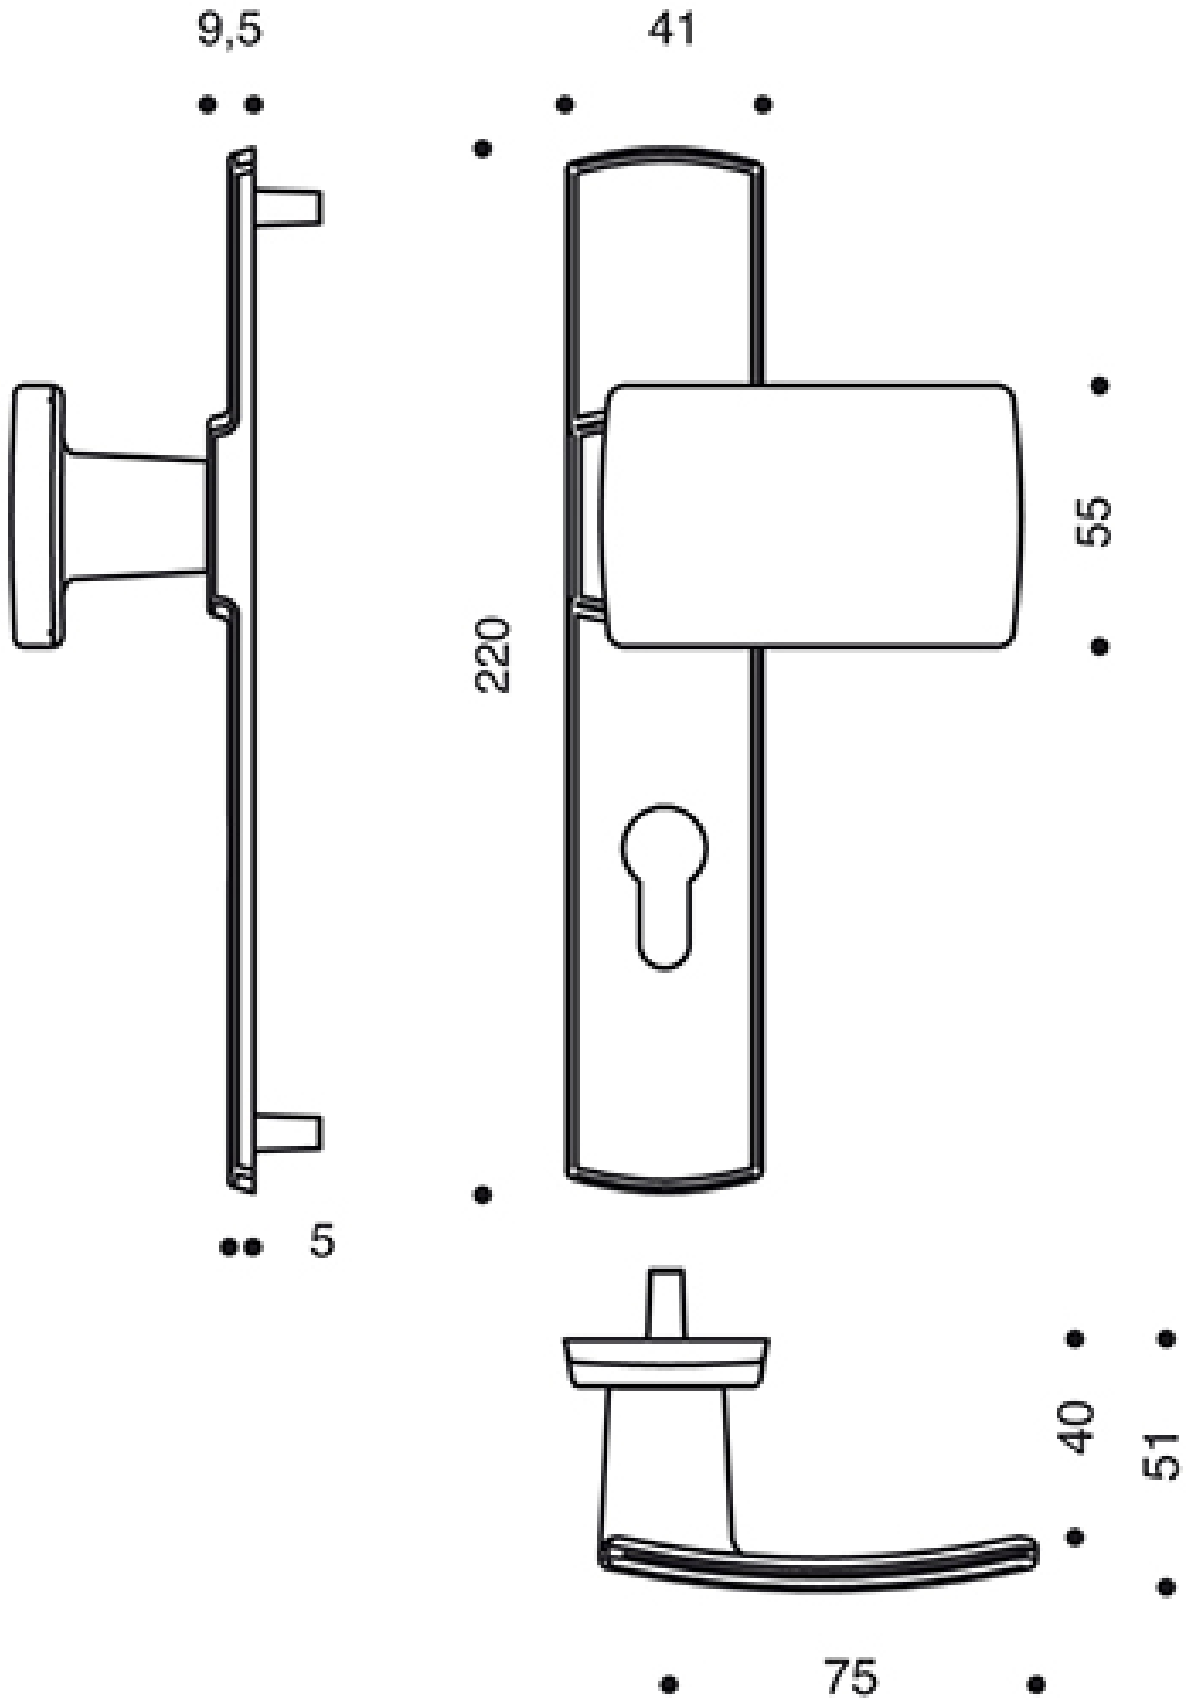

# ENSEMBLE BÉQUILLE PALIÈRE MUZE

VACHETTE

Vachette  
ASSA ABLOY

<https://www.qama.fr/ensemble-bequille-paliero-muze-p60631>

Tel : 02 43 13 49 49

Fax : 02 43 30 26 16

[www.qama.fr](http://www.qama.fr)