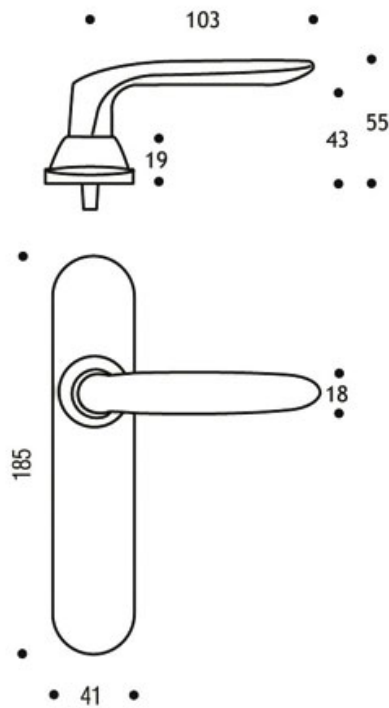

ENSEMBLE TWIST

VACHETTE

 Vachette
ASSA ABLOY

<https://www.qama.fr/ensemble-twist-p8393>

Tel : 02 43 13 49 49

Fax : 02 43 30 26 16

www.qama.fr