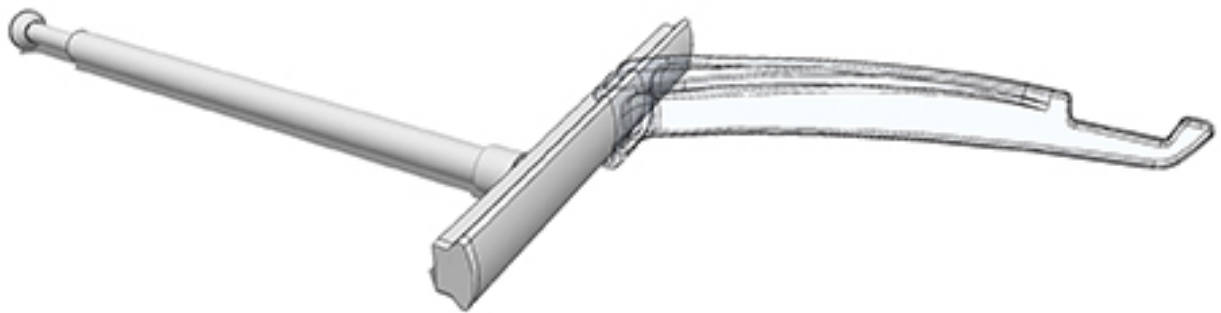

# ENTRETOISE ALU

ITAR

<https://www.qama.fr/entretoise-alu-p60262>

Tel : 02 43 13 49 49

Fax : 02 43 30 26 16

[www.qama.fr](http://www.qama.fr)