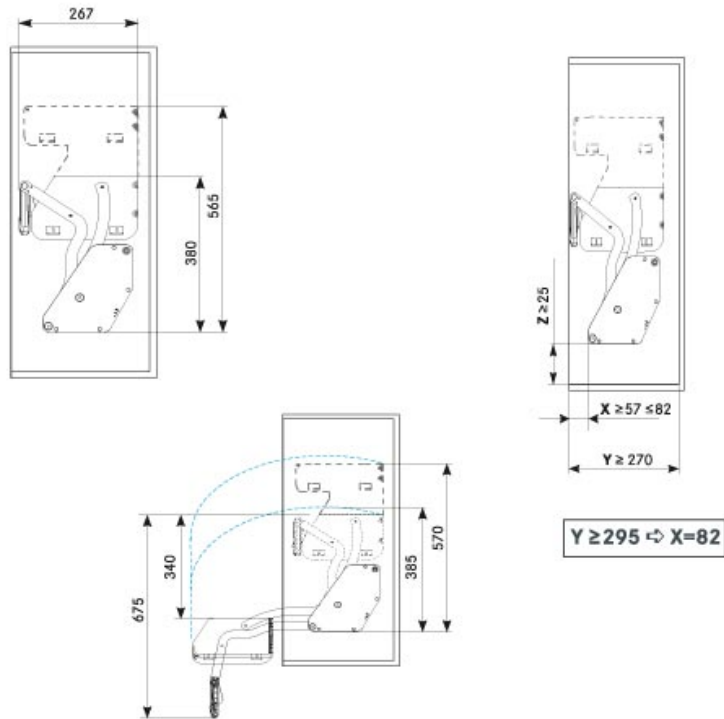

ETAGÈRE ESCAMOTABLE IMOVE 1 NIVEAU

KESSEBOHMER

 KESSEBÖHMER

<https://www.qama.fr/etagere-escamotable-imove-1-niveau-p56873>

Tel : 02 43 13 49 49

Fax : 02 43 30 26 16

www.qama.fr