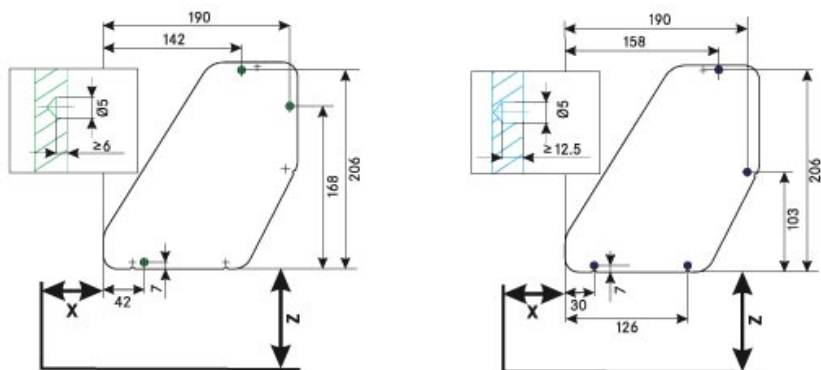

ETAGÈRE ESCAMOTABLE IMOVE 1 NIVEAU

KESSEBOHMER

 KESSEBÖHMER

<https://www.qama.fr/etagere-escamotable-imove-1-niveau-p56873>

Tel : 02 43 13 49 49

Fax : 02 43 30 26 16

www.qama.fr